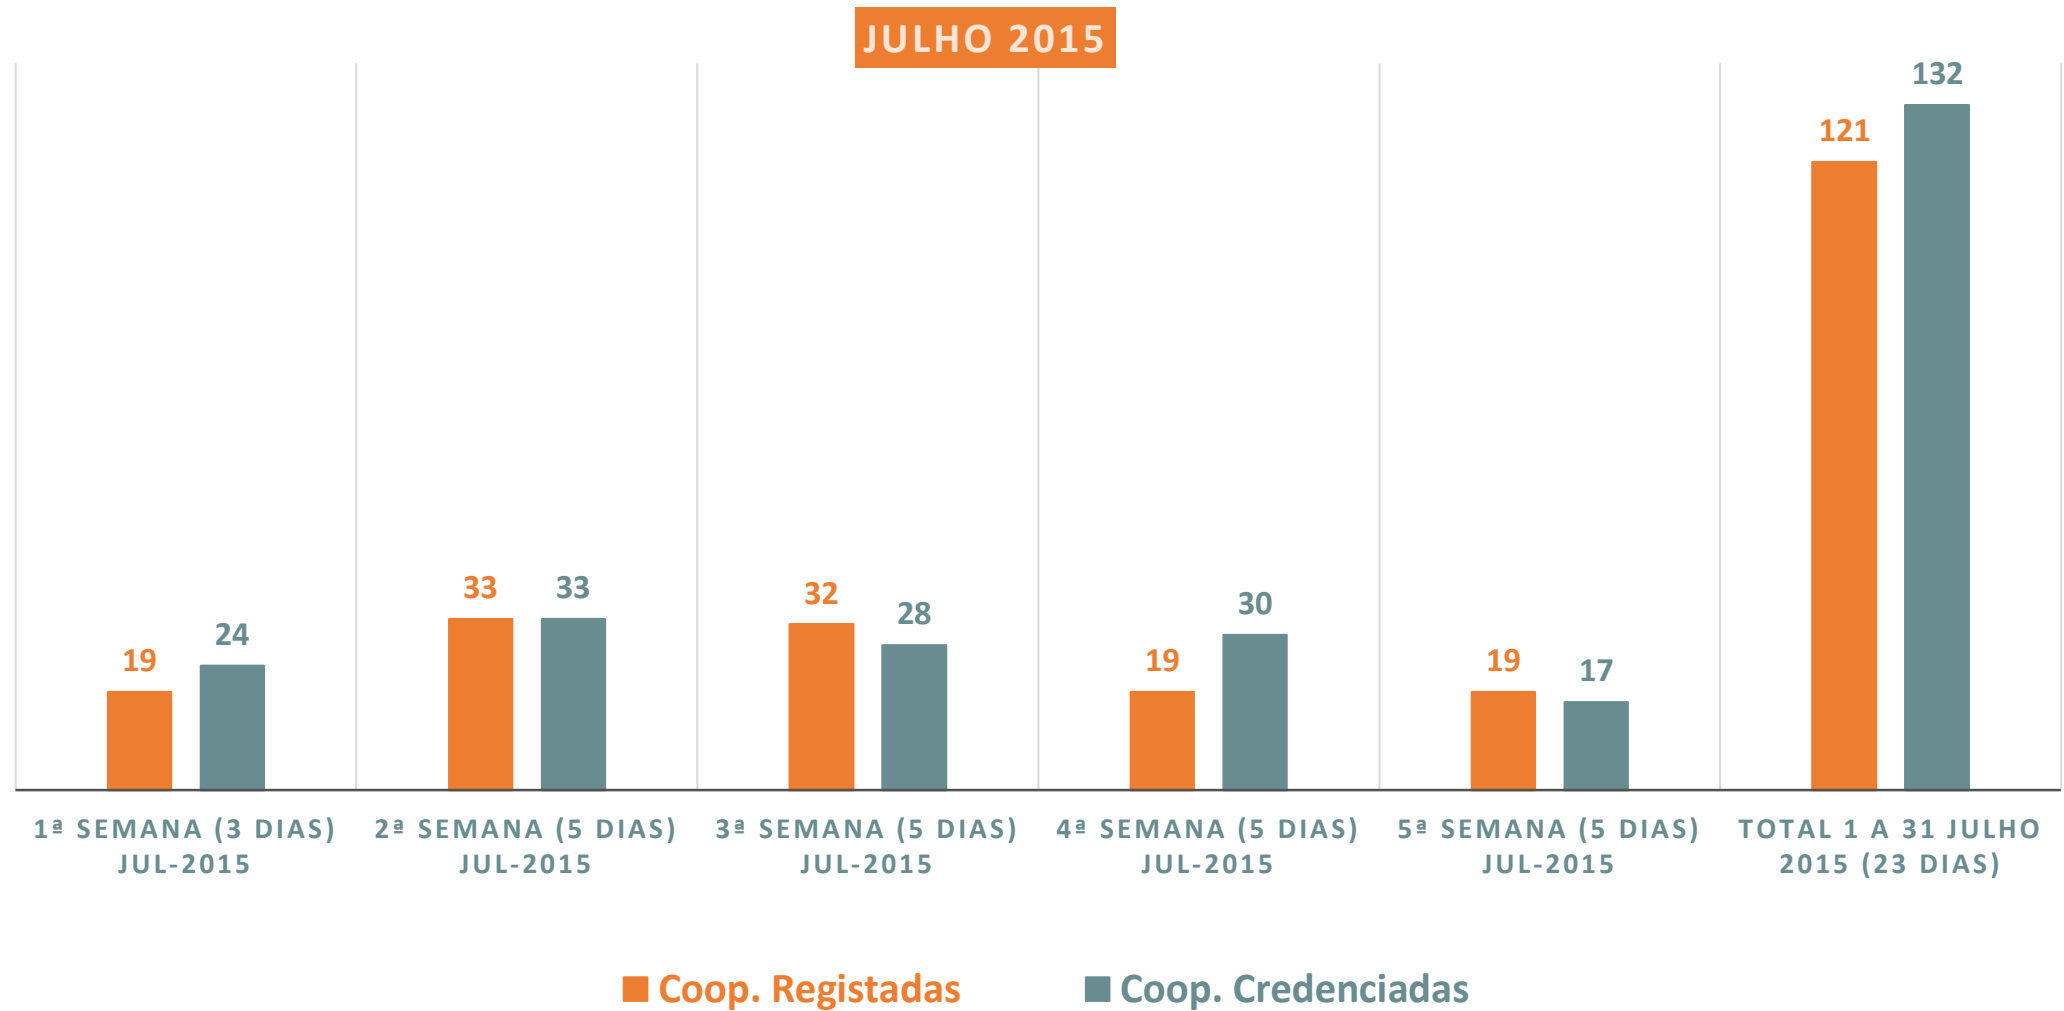

O SETOR COOPERATIVO EM PORTUGAL

Cooperativas Registadas e Credenciadas via Portal de Credenciação

Fonte: CASES, CIPRL - 2015