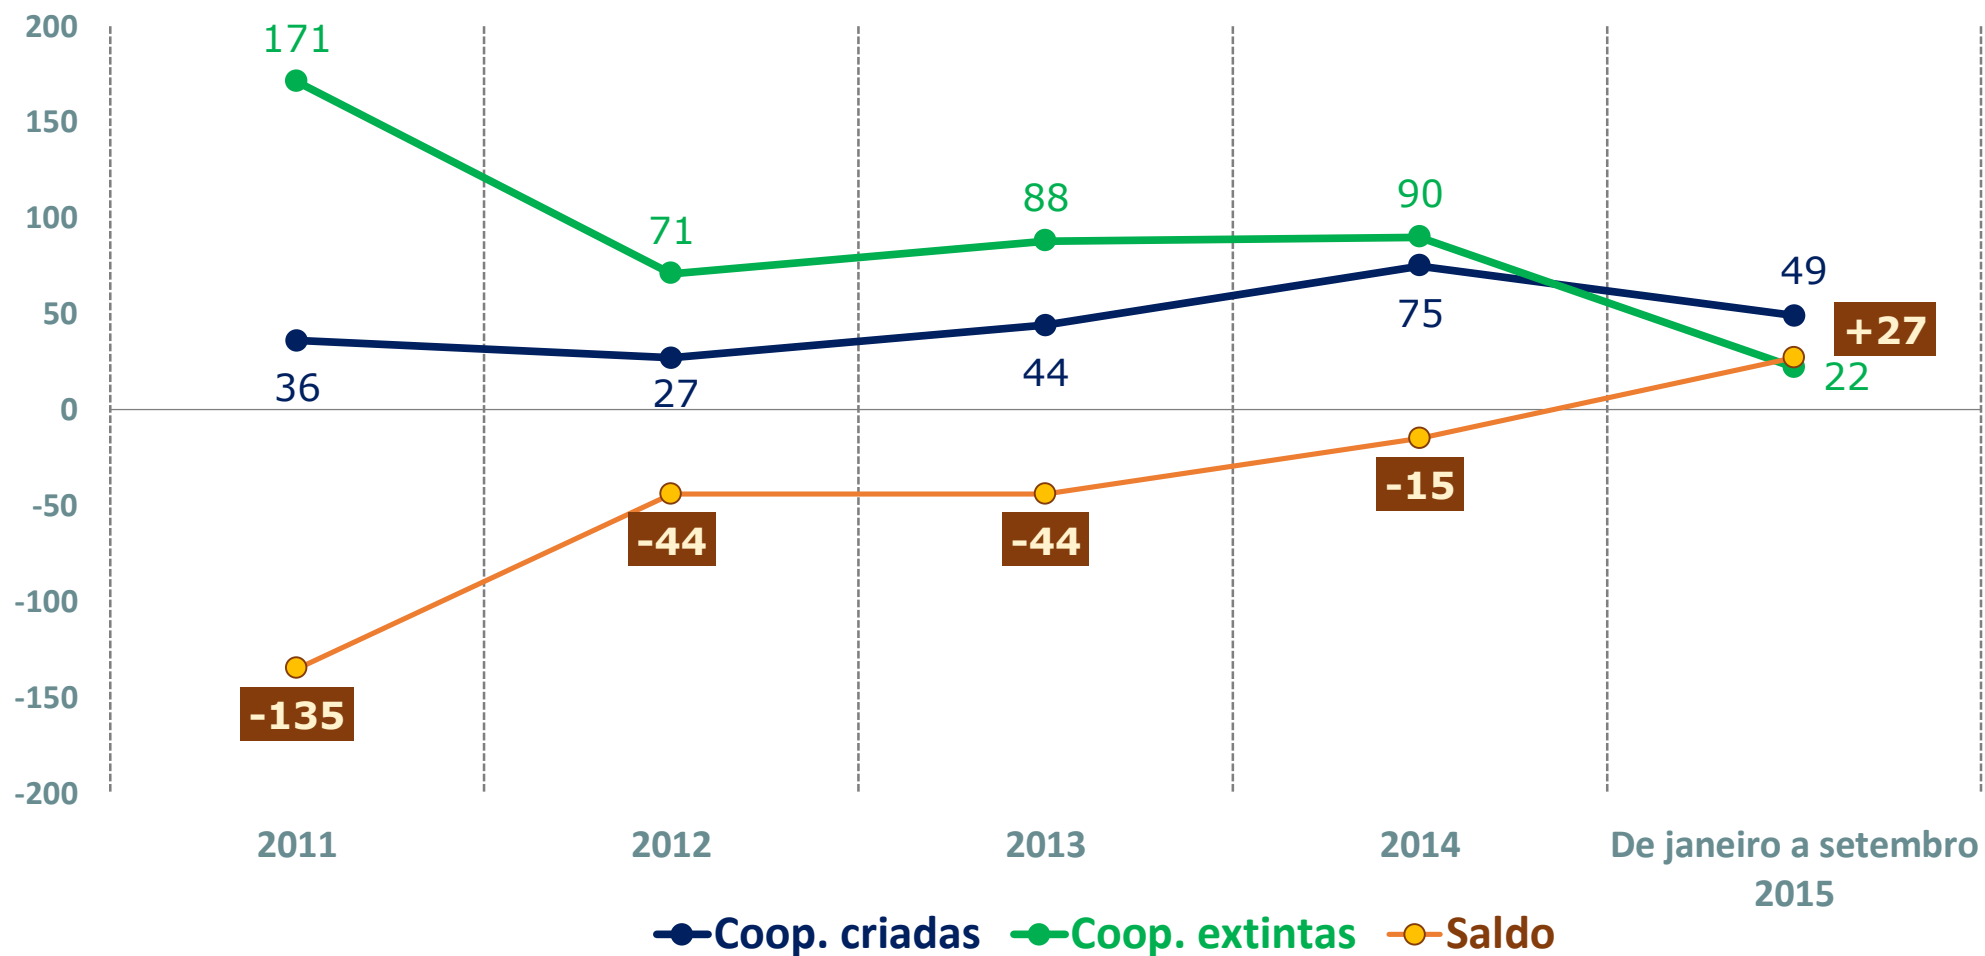

O Sector Cooperativo em Portugal

CASES, CIPRL

1 de outubro de 2015

O SETOR COOPERATIVO EM PORTUGAL

Demografia das Cooperativas entre 2011 e setembro de 2015

Fonte: Informação recolhida do Portal de Justiça, 2015

O SETOR COOPERATIVO EM PORTUGAL

Demografia MENSAL das Cooperativas em 2015

Fonte: Informação recolhida do Portal de Justiça, 2015

Demografia do Setor Cooperativo entre 1 de janeiro e 30 de setembro de 2015