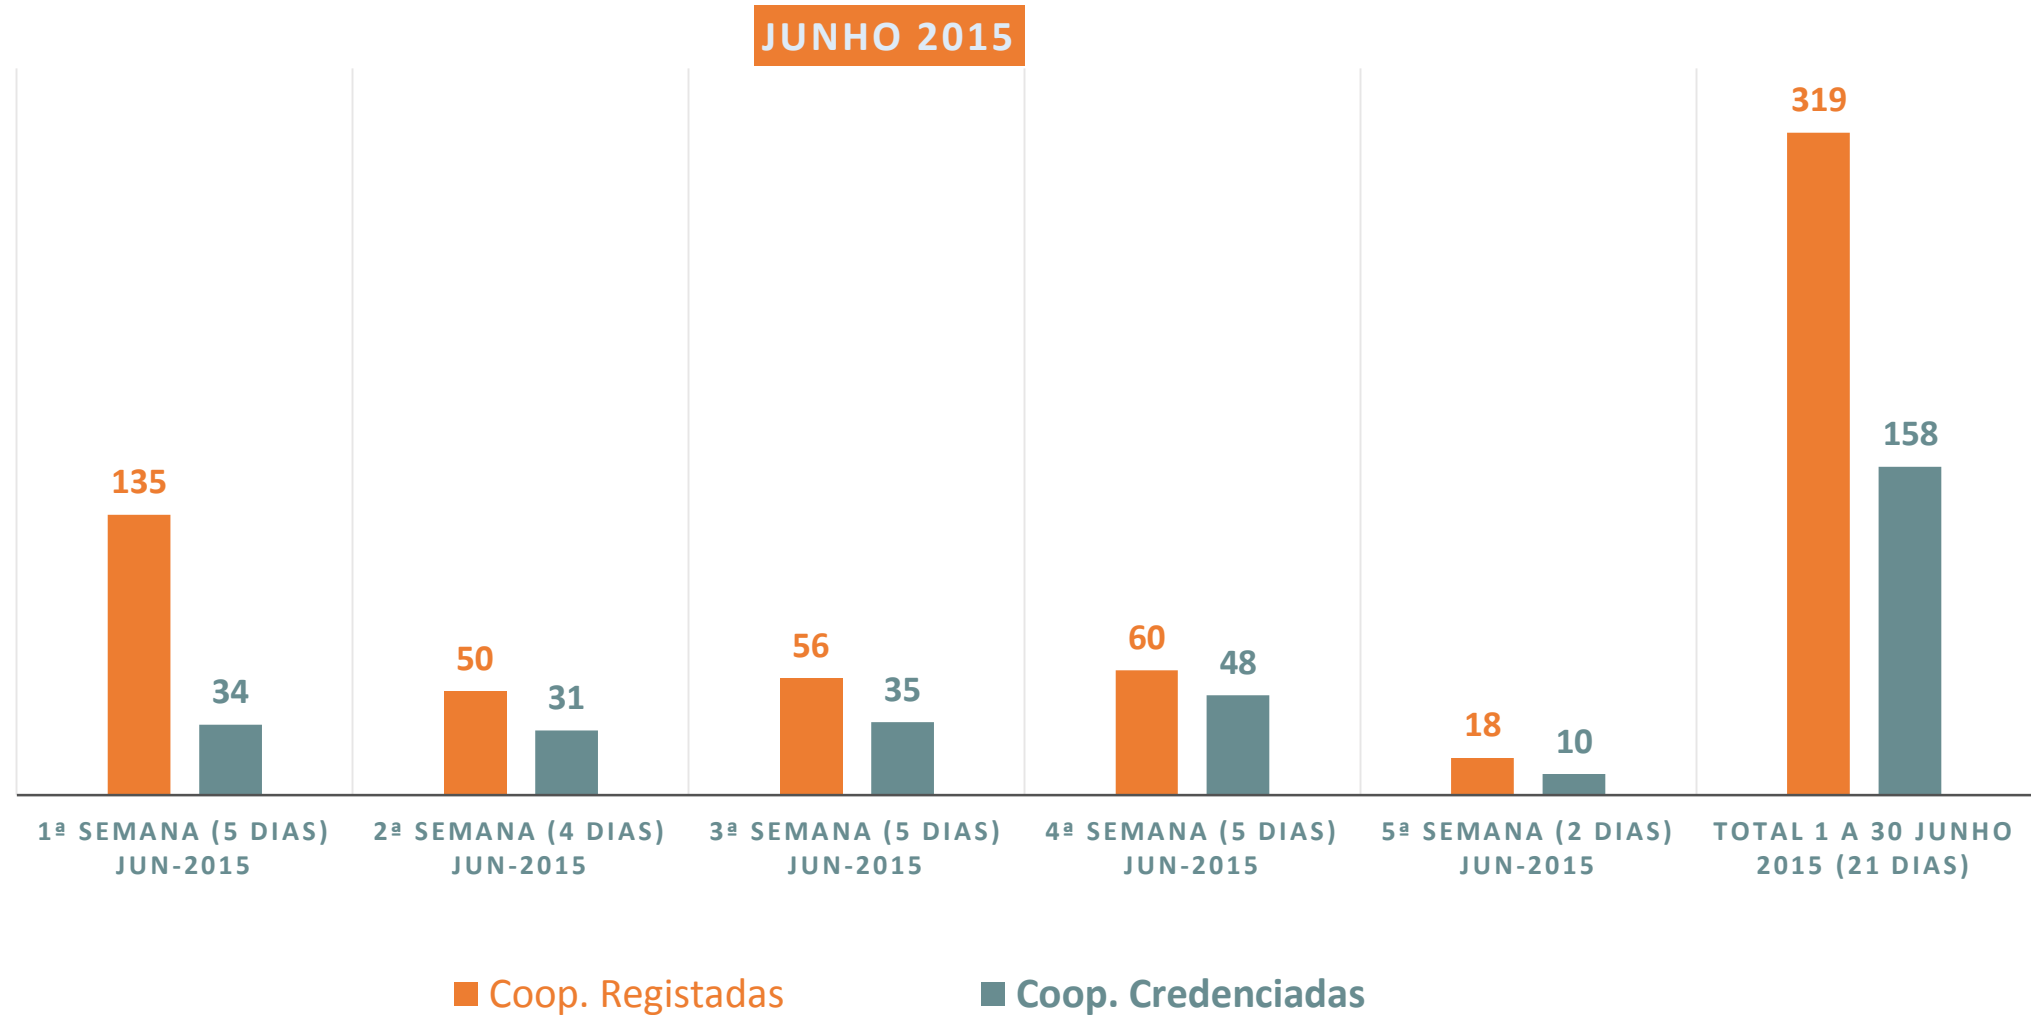

O SETOR COOPERATIVO EM PORTUGAL

Cooperativas Registadas e Credenciadas via Portal de Credenciação

Fonte: CASES, CIPRL - 2015