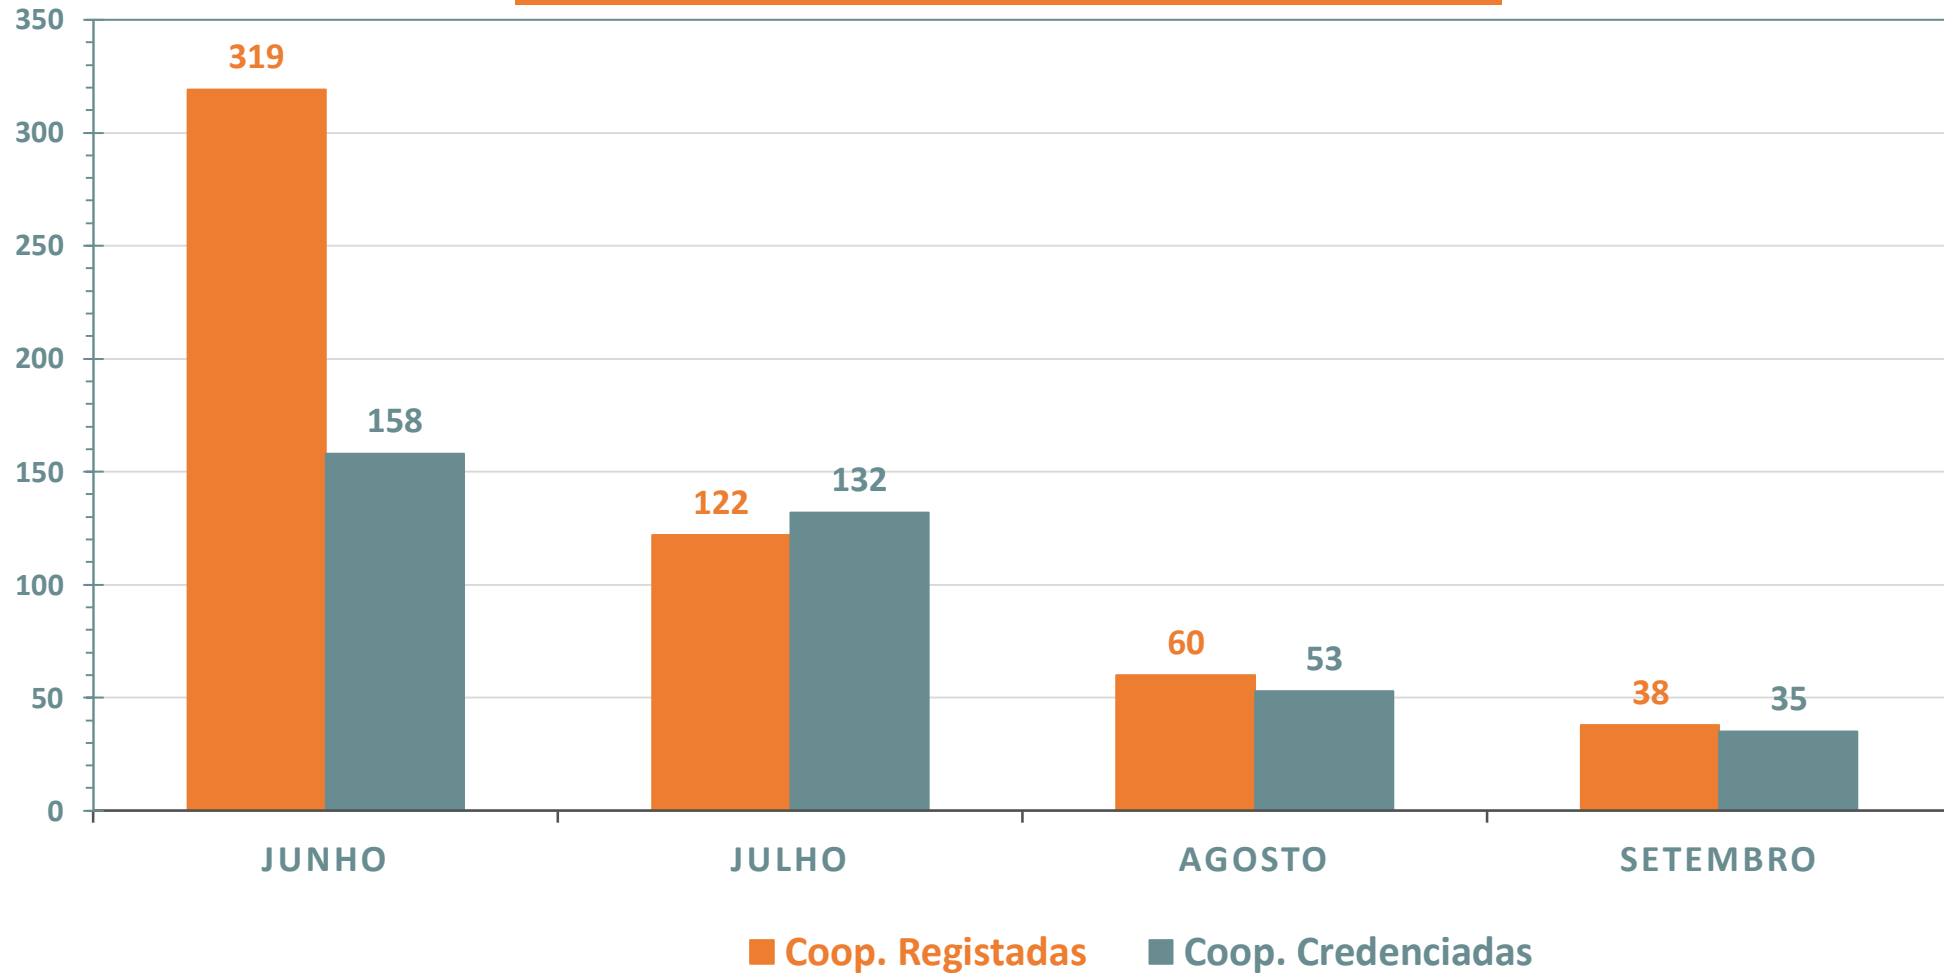

Fonte: CASES, CIPRL - 2015

O SETOR COOPERATIVO EM PORTUGAL

Cooperativas Registadas e Credenciadas via Portal de Credenciação

Fonte: CASES, CIPRL - 2015

O SETOR COOPERATIVO EM PORTUGAL

Cooperativas Registadas e Credenciadas pelo Portal de Credenciação

ENTRE 1 DE JUNHO E 30 DE SETEMBRO DE 2015

Fonte: CASES, CIPRL - 2015

O SETOR COOPERATIVO EM PORTUGAL

Número de Cooperativas Registadas e Credenciadas pelo Portal de Credenciação

De junho a setembro 2015

Fonte: CASES, CIPRL - 2015