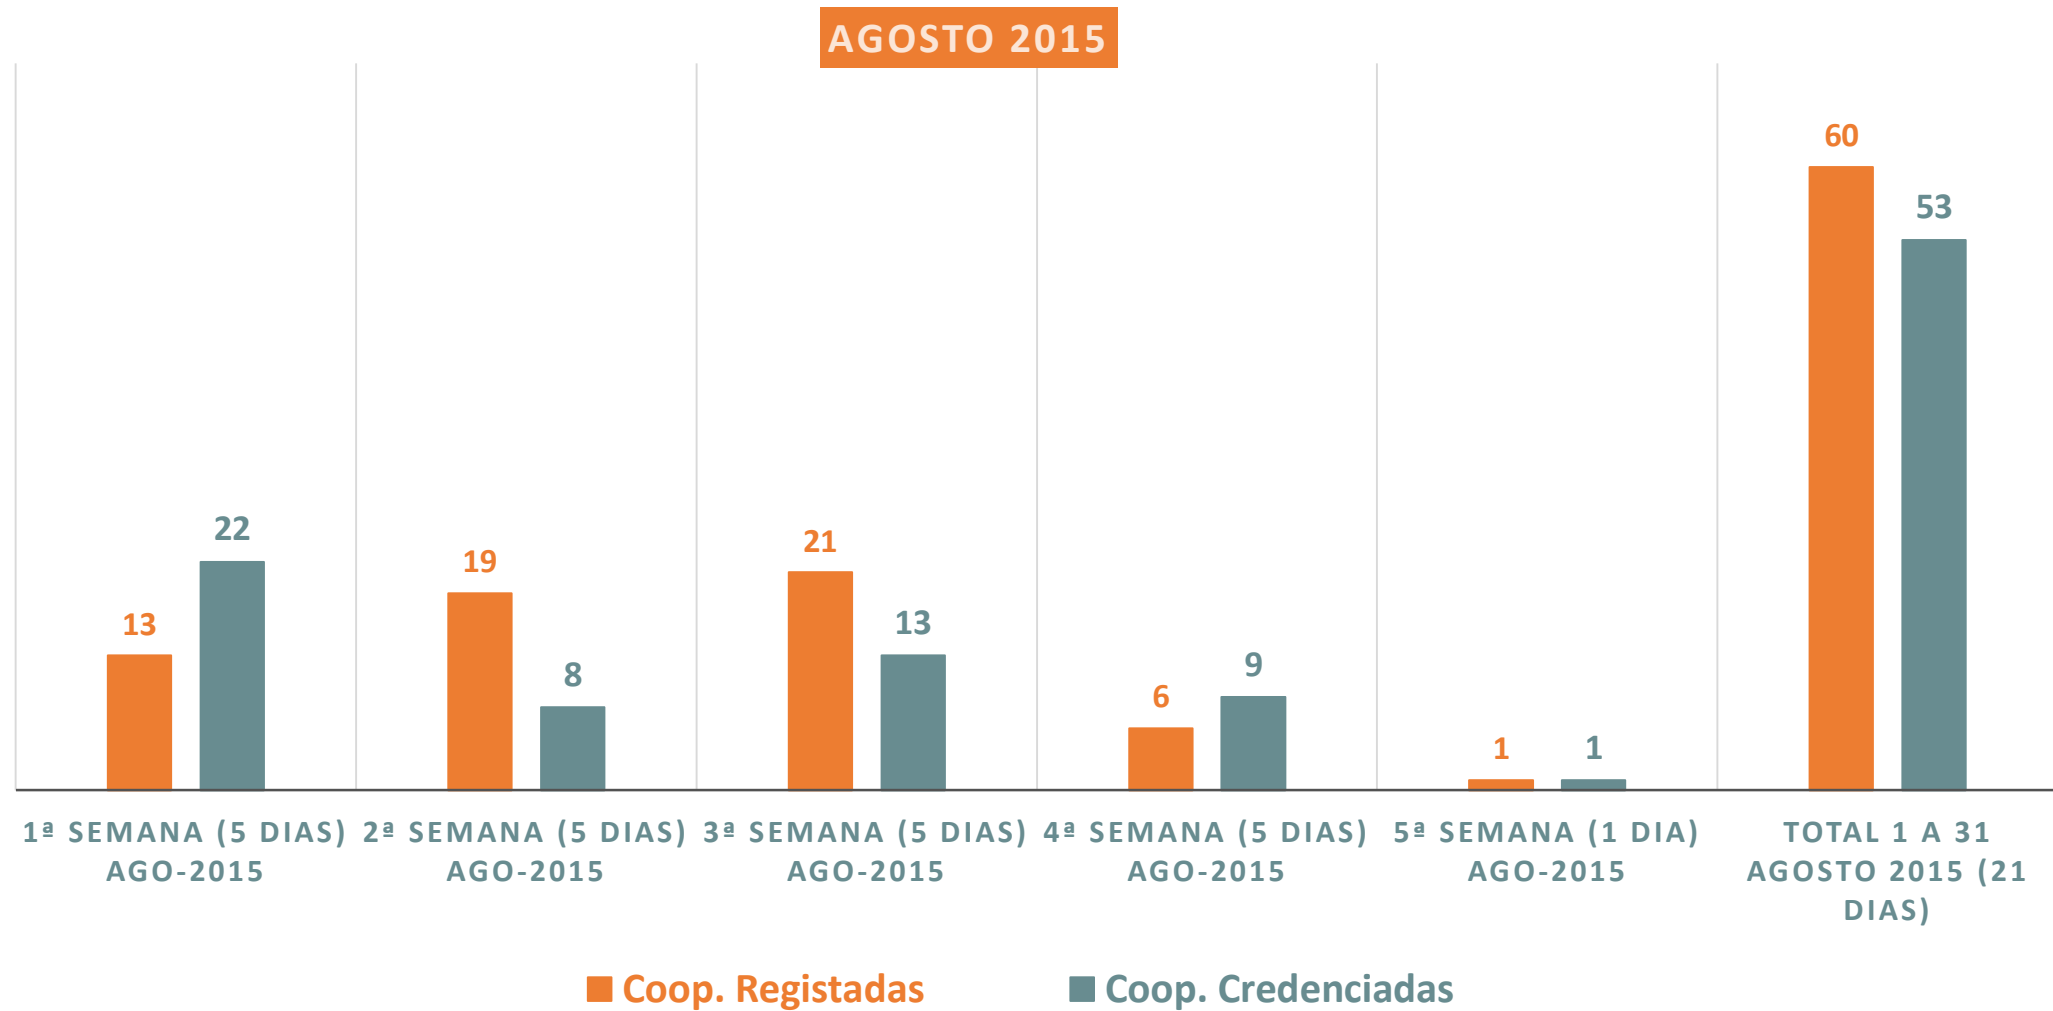

O SETOR COOPERATIVO EM PORTUGAL

Demografia MENSAL das Cooperativas em 2015

Fonte: Informação recolhida do Portal de Justiça, 2015

Demografia do Setor Cooperativo entre 1 de janeiro e 30 de setembro de 2015

Cooperativas constituídas e extintas por Ramo Cooperativo

Fonte: CASES, CIPRL - 2015

O SETOR COOPERATIVO EM PORTUGAL

Cooperativas Registadas e Credenciadas via Portal de Credenciação

Fonte: CASES, CIPRL - 2015

O SETOR COOPERATIVO EM PORTUGAL

Cooperativas Registadas e Credenciadas via Portal de Credenciação

Fonte: CASES, CIPRL - 2015

O SETOR COOPERATIVO EM PORTUGAL

Cooperativas Registadas e Credenciadas via Portal de Credenciação