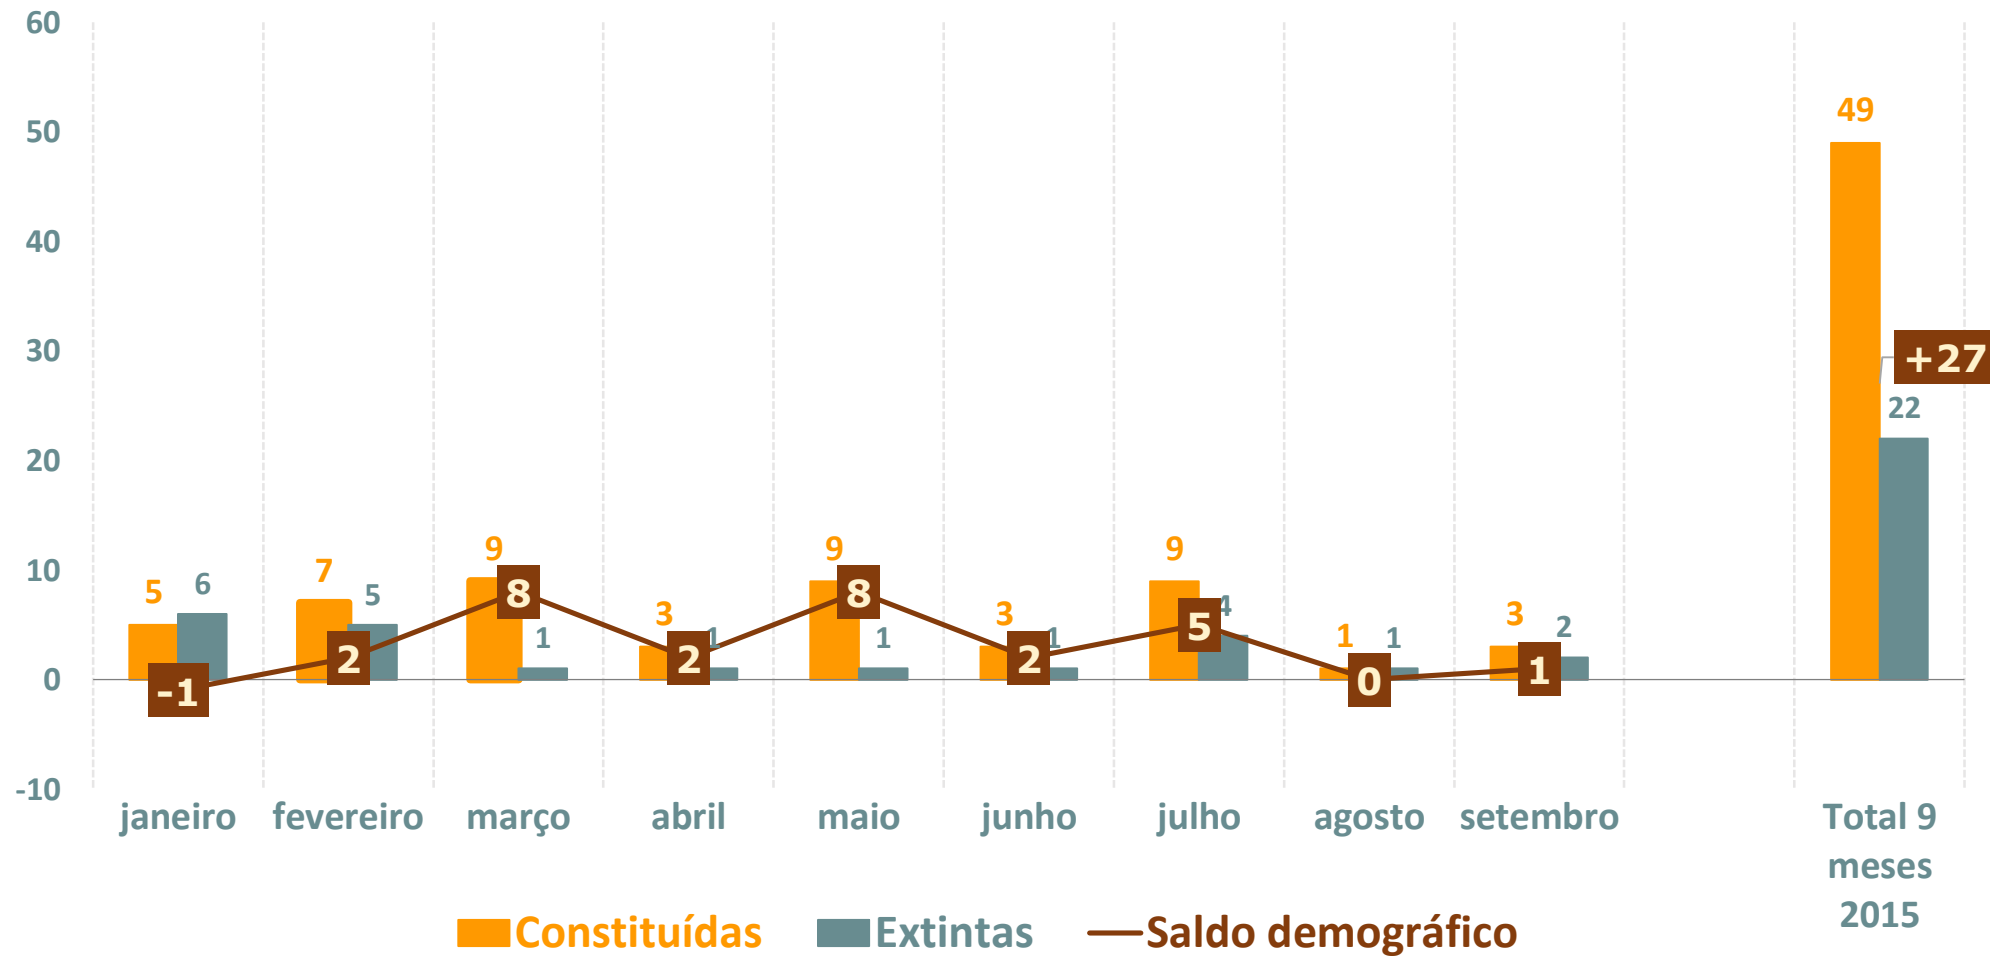

O Sector Cooperativo em Portugal

CASES, CIPRL

1 de outubro de 2015

O SETOR COOPERATIVO EM PORTUGAL

Demografia das Cooperativas entre 2011 e setembro de 2015

Fonte: Informação recolhida do Portal de Justiça, 2015

O SETOR COOPERATIVO EM PORTUGAL

Demografia MENSAL das Cooperativas em 2015

Fonte: Informação recolhida do Portal de Justiça, 2015

Demografia do Setor Cooperativo entre 1 de janeiro e 30 de setembro de 2015