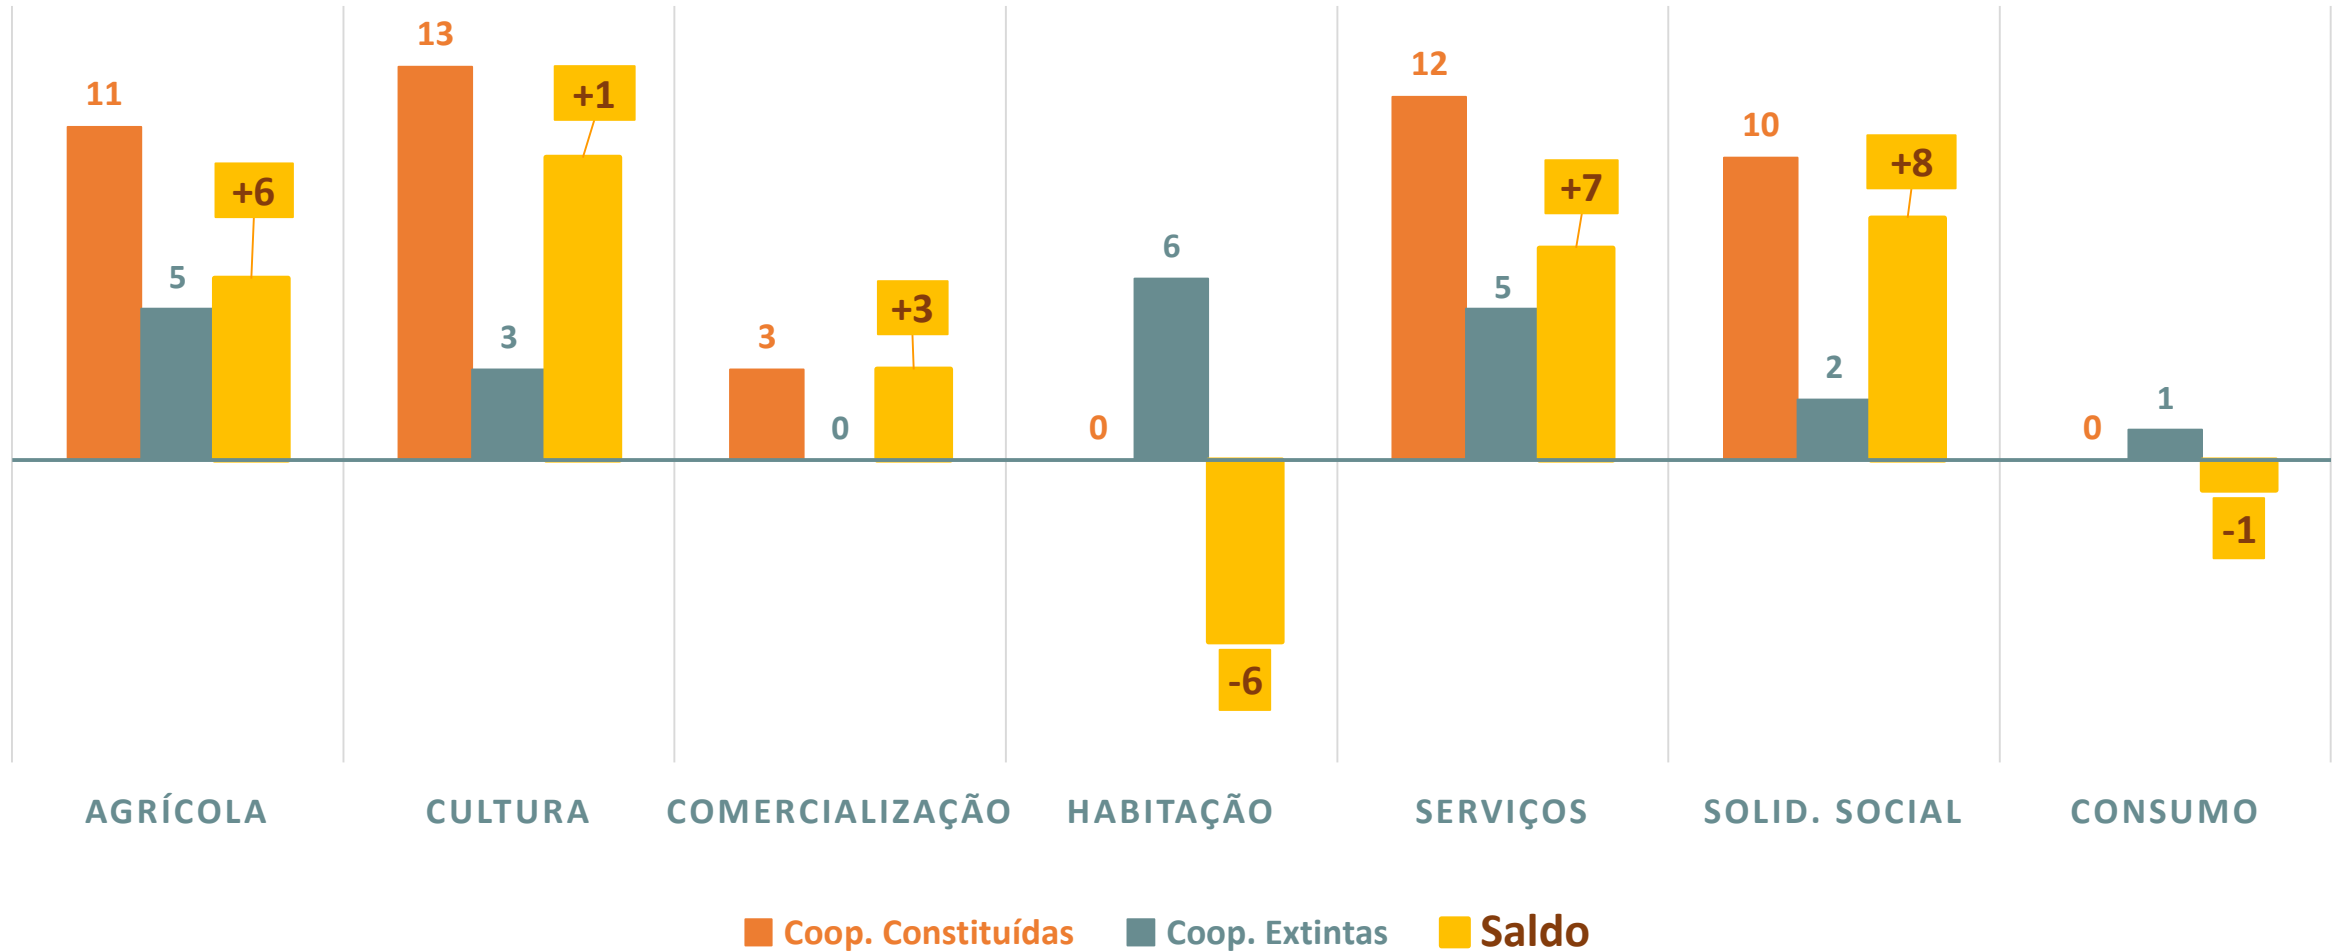

O Sector Cooperativo em Portugal

CASES, CIPRL

1 de outubro de 2015

O SETOR COOPERATIVO EM PORTUGAL

Demografia das Cooperativas entre 2011 e setembro de 2015

Fonte: Informação recolhida do Portal de Justiça, 2015

O SETOR COOPERATIVO EM PORTUGAL

Demografia MENSAL das Cooperativas em 2015

Fonte: Informação recolhida do Portal de Justiça, 2015

Demografia do Setor Cooperativo entre 1 de janeiro e 30 de setembro de 2015

Cooperativas constituídas e extintas por Ramo Cooperativo

Fonte: CASES, CIPRL - 2015

O SETOR COOPERATIVO EM PORTUGAL

Cooperativas Registadas e Credenciadas via Portal de Credenciação

Fonte: CASES, CIPRL - 2015