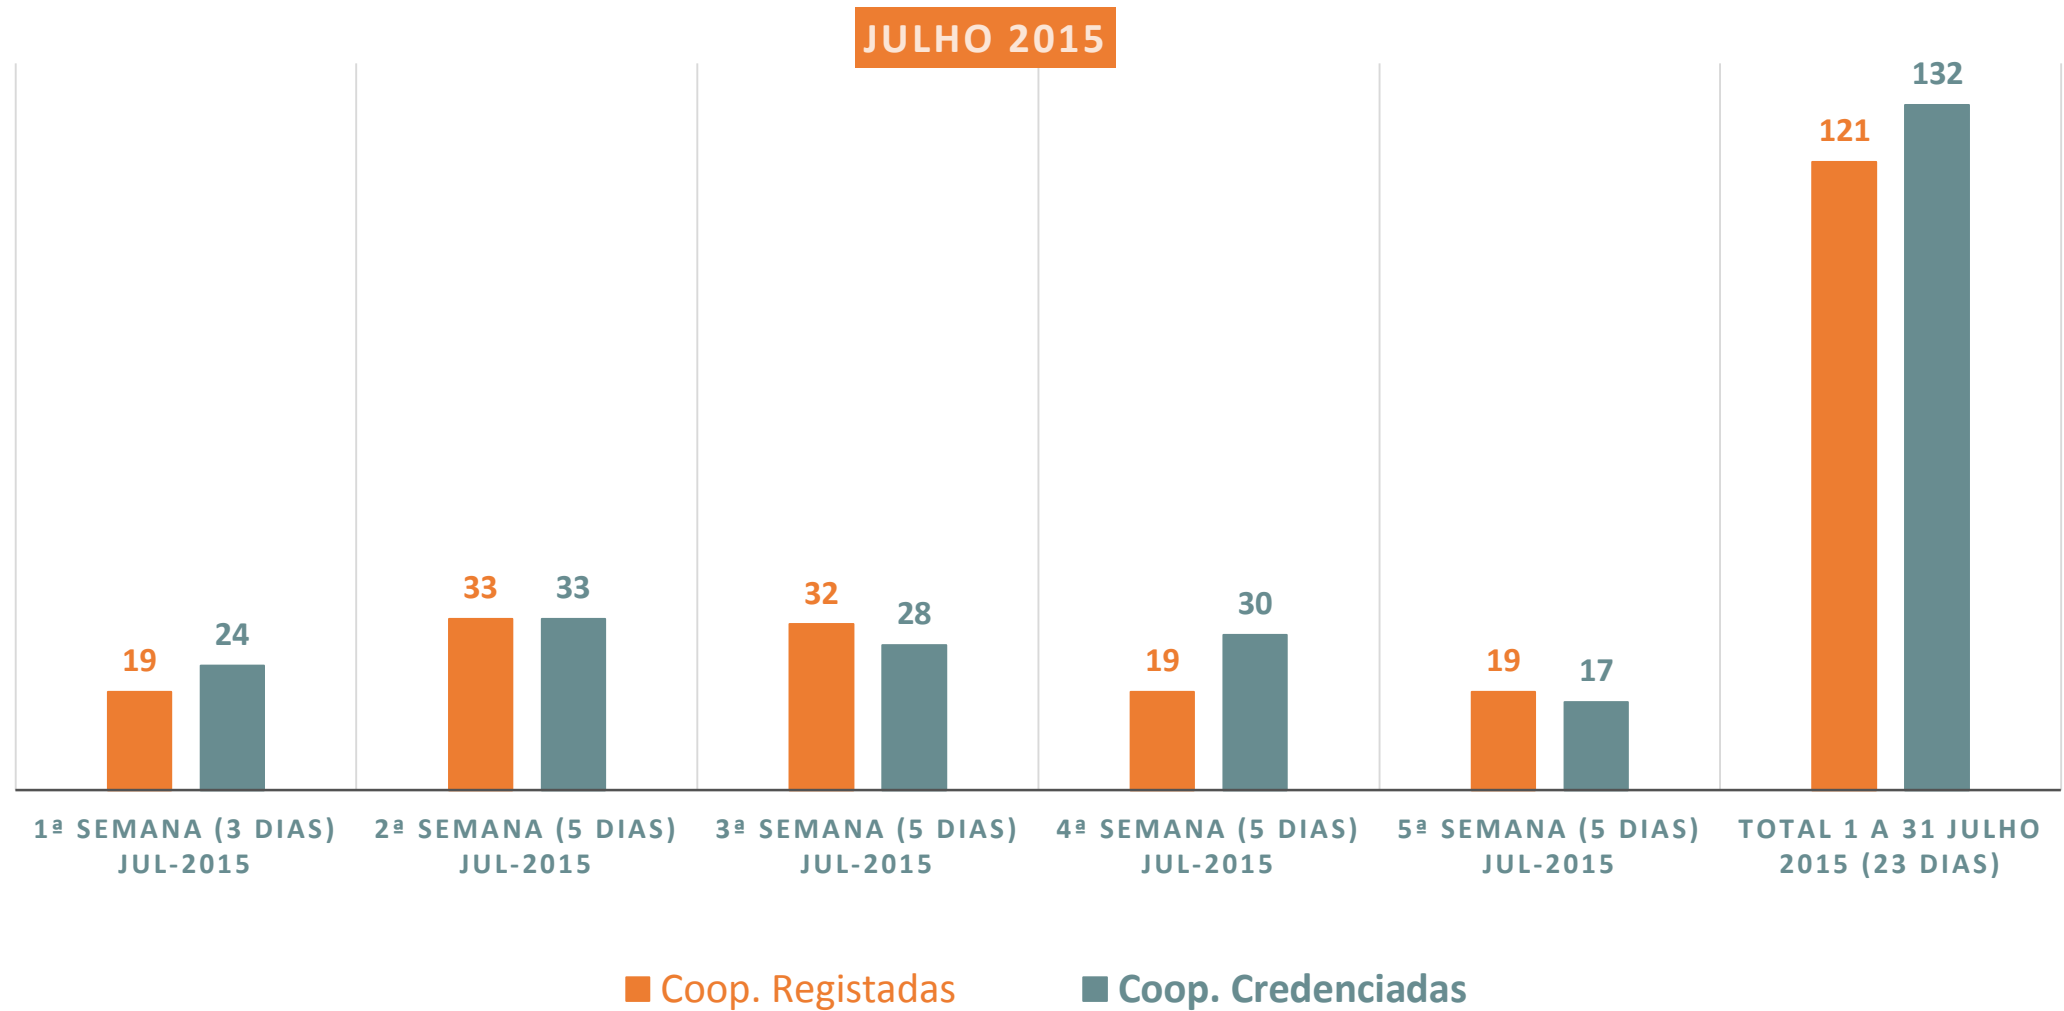

30 de novembro de 2015

O SETOR COOPERATIVO EM PORTUGAL

Demografia MENSAL das Cooperativas em 2015

Fonte: Informação recolhida do Portal de Justiça, 2015

Demografia do Setor Cooperativo entre 1 de janeiro e 30 de novembro de 2015

Cooperativas constituídas e extintas por Ramo Cooperativo

Fonte: CASES, CIPRL - 2015

30 de novembro de 2015

DISTRIBUIÇÃO POR RAMO DO CÓDIGO COOPERATIVO DO Nº DE COOPERATIVAS CONSTITUÍDAS,
ENTRE JANEIRO E NOVEMBRO DE 2015

DISTRIBUIÇÃO POR RAMO DO CÓDIGO COOPERATIVO DO Nº DE COOPERATIVAS EXTINTAS,
ENTRE JANEIRO E NOVEMBRO DE 2015

O SETOR COOPERATIVO EM PORTUGAL

Cooperativas Registadas e Credenciadas via Portal de Credenciação

Fonte: CASES, CIPRL - 2015

30 de novembro de 2015

O SETOR COOPERATIVO EM PORTUGAL

Cooperativas Registadas e Credenciadas via Portal de Credenciação

Fonte: CASES, CIPRL - 2015

30 de novembro de 2015

O SETOR COOPERATIVO EM PORTUGAL