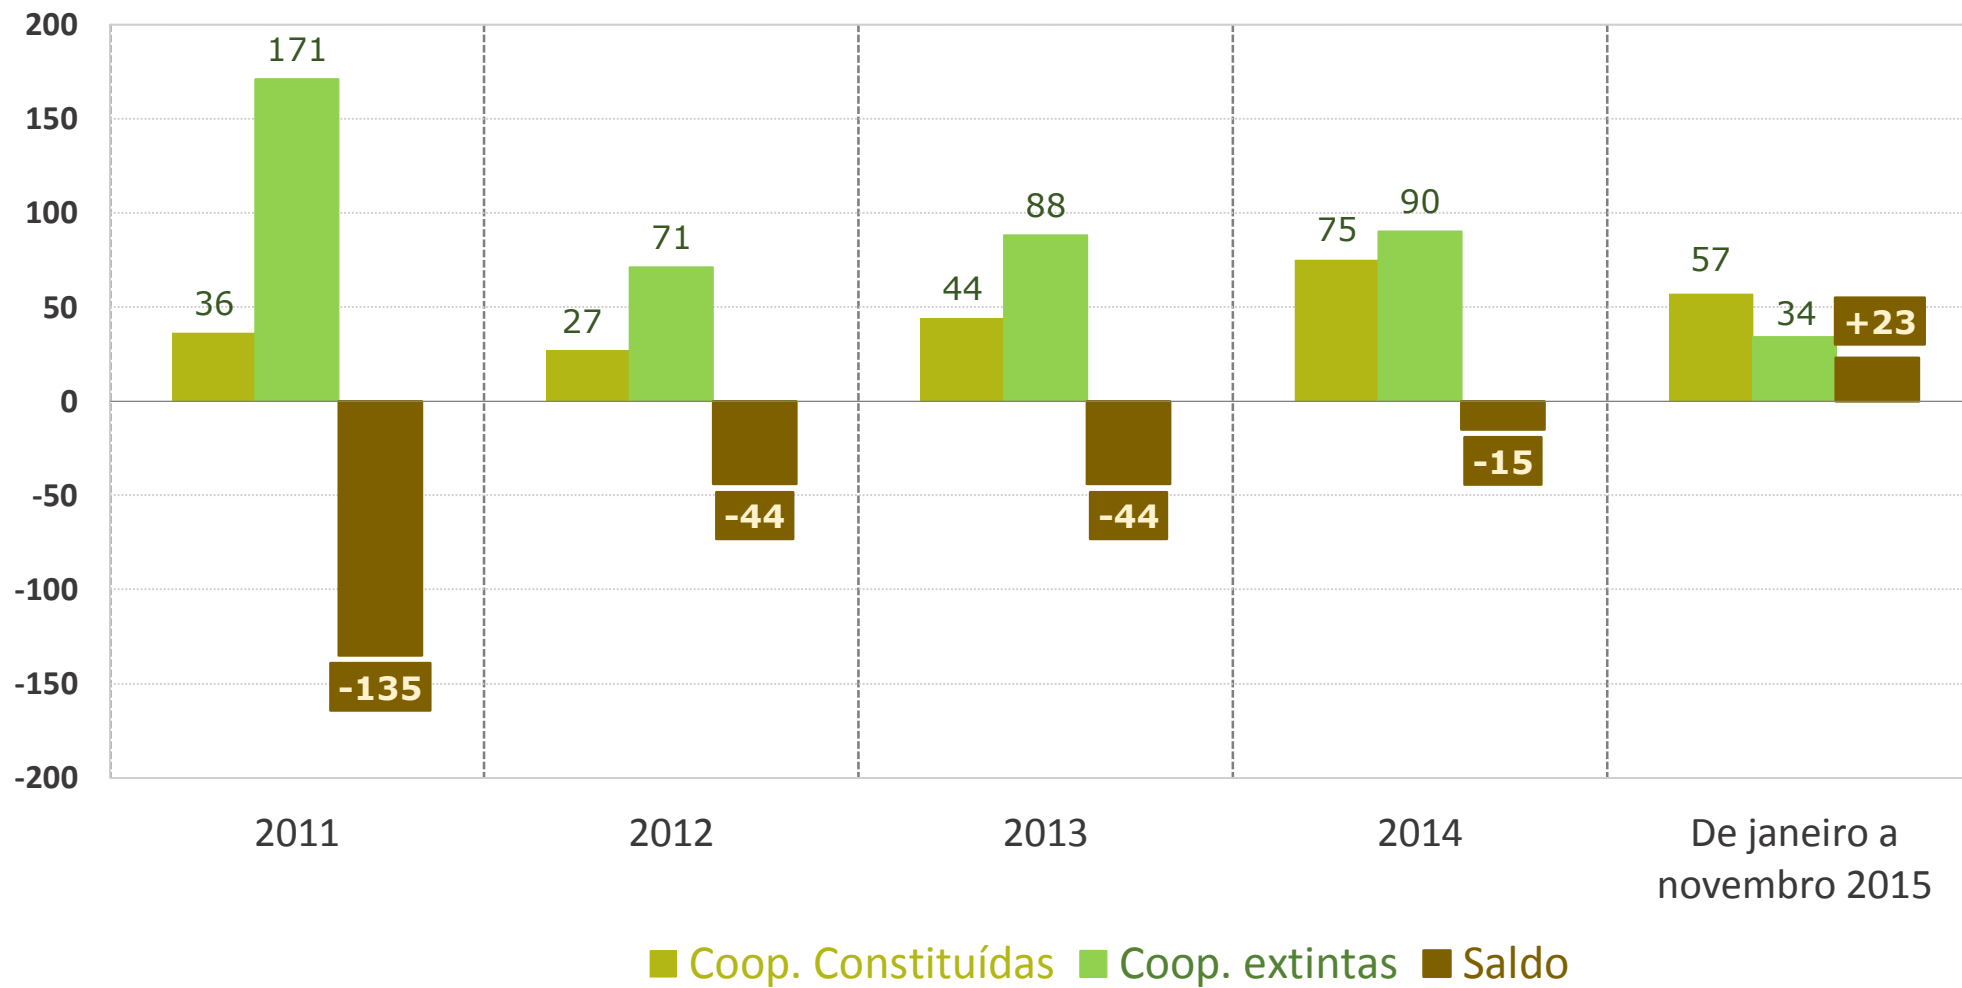

Informação sobre o Sector Cooperativo em Portugal

CASES, CIPRL

30 de novembro de 2015

O SETOR COOPERATIVO EM PORTUGAL

Demografia das Cooperativas entre 2011 e novembro de 2015

Fonte: Informação recolhida do Portal de Justiça, 2015

30 de novembro de 2015

O SETOR COOPERATIVO EM PORTUGAL

Demografia MENSAL das Cooperativas em 2015

Fonte: Informação recolhida do Portal de Justiça, 2015

Demografia do Setor Cooperativo entre 1 de janeiro e 30 de novembro de 2015

Cooperativas constituídas e extintas por Ramo Cooperativo

Fonte: CASES, CIPRL - 2015

30 de novembro de 2015

DISTRIBUIÇÃO POR RAMO DO CÓDIGO COOPERATIVO DO Nº DE COOPERATIVAS CONSTITUÍDAS,
ENTRE JANEIRO E NOVEMBRO DE 2015