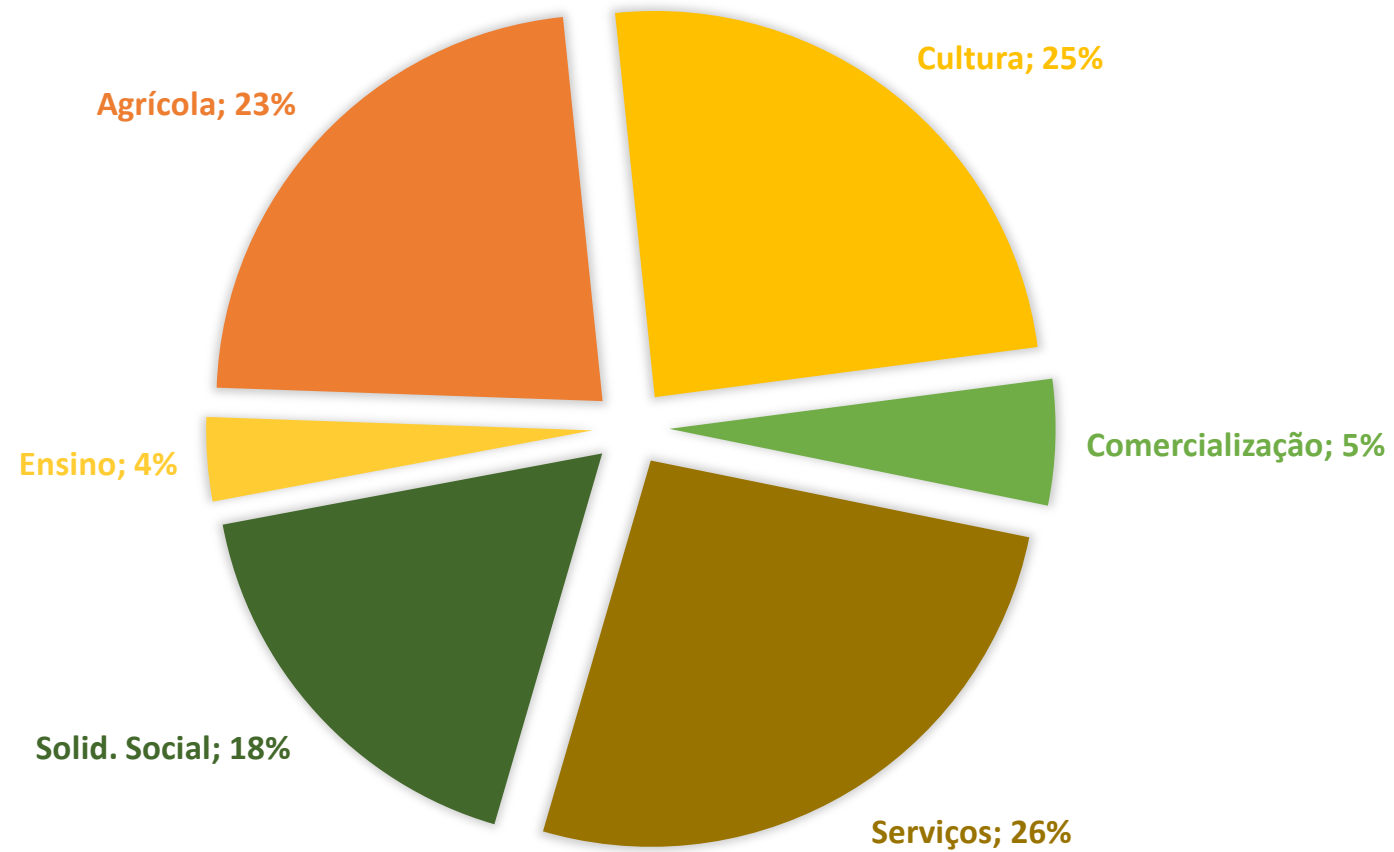

Informação sobre o Sector Cooperativo em Portugal

CASES, CIPRL

30 de novembro de 2015

O SETOR COOPERATIVO EM PORTUGAL

Demografia das Cooperativas entre 2011 e novembro de 2015

Fonte: Informação recolhida do Portal de Justiça, 2015

30 de novembro de 2015

O SETOR COOPERATIVO EM PORTUGAL

Demografia MENSAL das Cooperativas em 2015

Fonte: Informação recolhida do Portal de Justiça, 2015

Demografia do Setor Cooperativo entre 1 de janeiro e 30 de novembro de 2015

Cooperativas constituídas e extintas por Ramo Cooperativo

Fonte: CASES, CIPRL - 2015

30 de novembro de 2015

DISTRIBUIÇÃO POR RAMO DO CÓDIGO COOPERATIVO DO Nº DE COOPERATIVAS CONSTITUÍDAS,
ENTRE JANEIRO E NOVEMBRO DE 2015