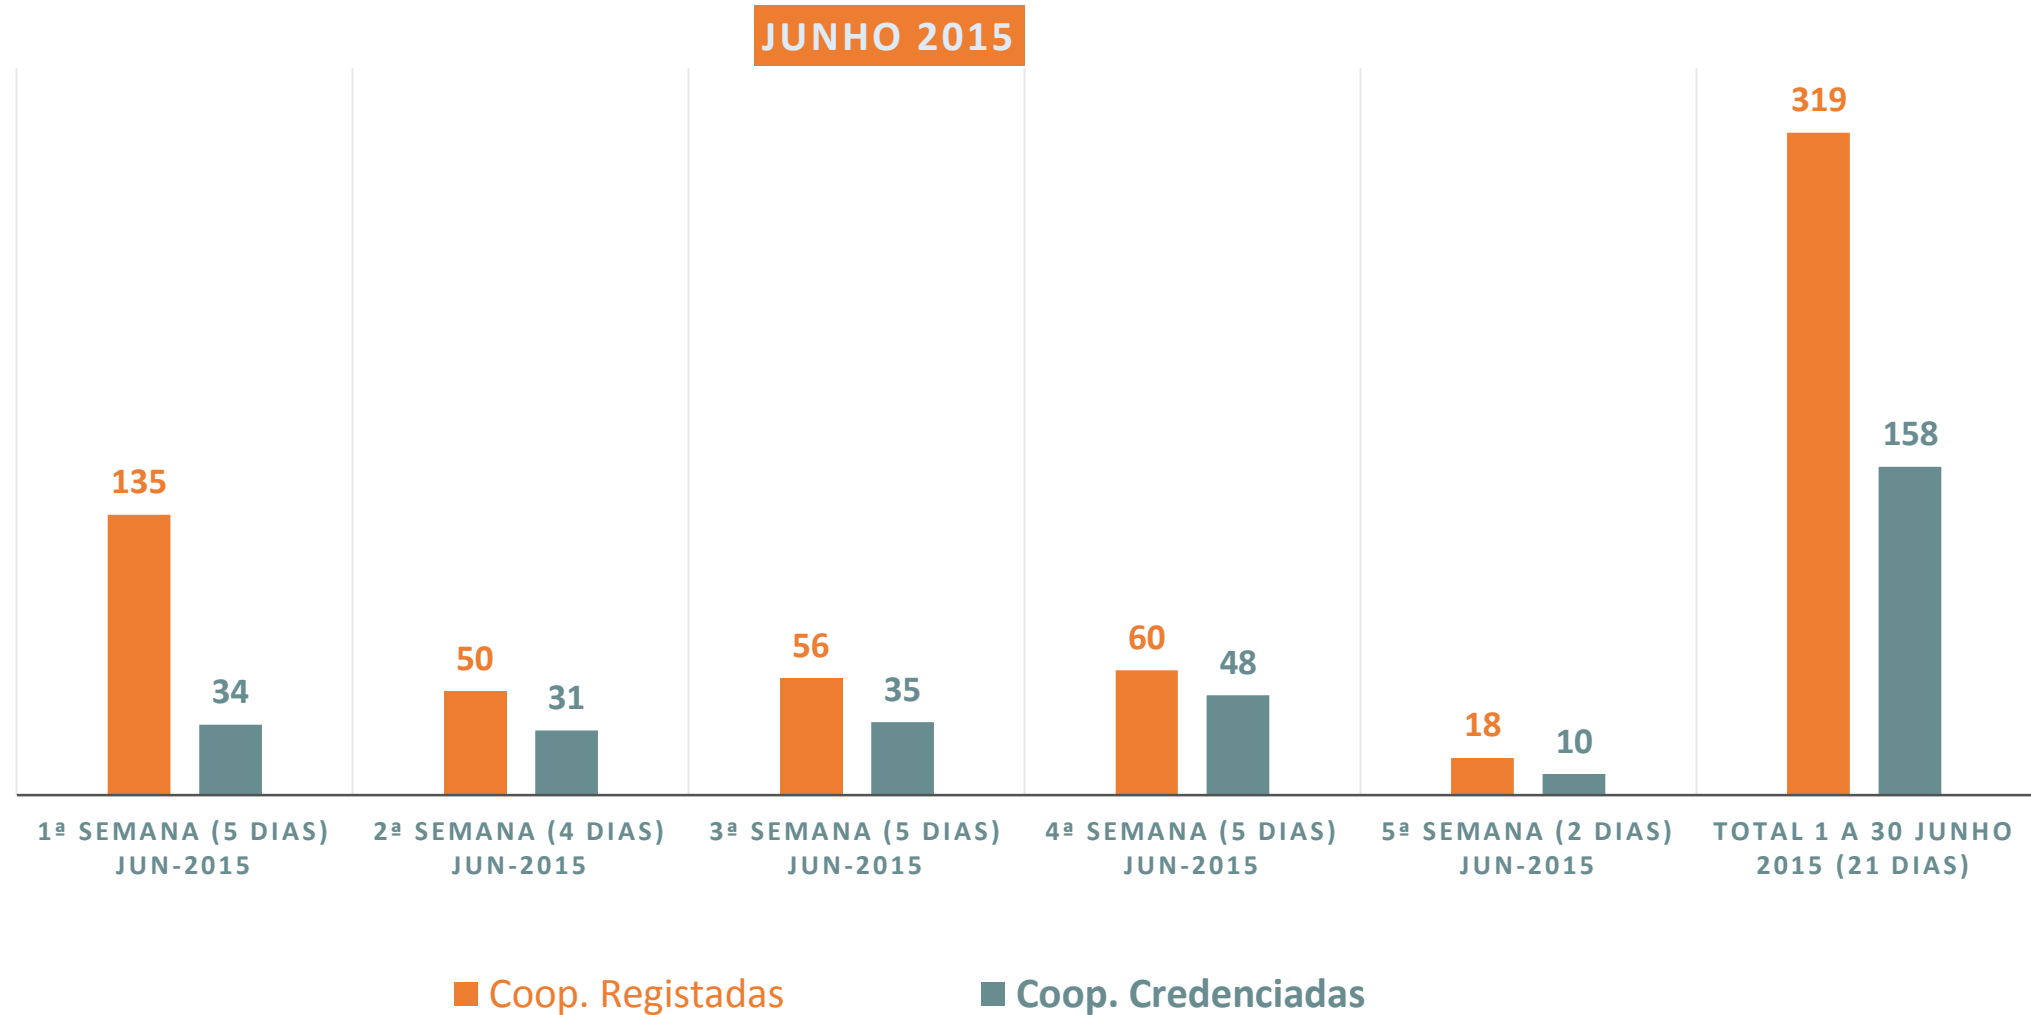

30 de novembro de 2015

O SETOR COOPERATIVO EM PORTUGAL

Demografia MENSAL das Cooperativas em 2015

Fonte: Informação recolhida do Portal de Justiça, 2015

Demografia do Setor Cooperativo entre 1 de janeiro e 30 de novembro de 2015

Cooperativas constituídas e extintas por Ramo Cooperativo

Fonte: CASES, CIPRL - 2015

30 de novembro de 2015

DISTRIBUIÇÃO POR RAMO DO CÓDIGO COOPERATIVO DO Nº DE COOPERATIVAS CONSTITUÍDAS,
ENTRE JANEIRO E NOVEMBRO DE 2015

DISTRIBUIÇÃO POR RAMO DO CÓDIGO COOPERATIVO DO Nº DE COOPERATIVAS EXTINTAS,
ENTRE JANEIRO E NOVEMBRO DE 2015

O SETOR COOPERATIVO EM PORTUGAL

Cooperativas Registadas e Credenciadas via Portal de Credenciação