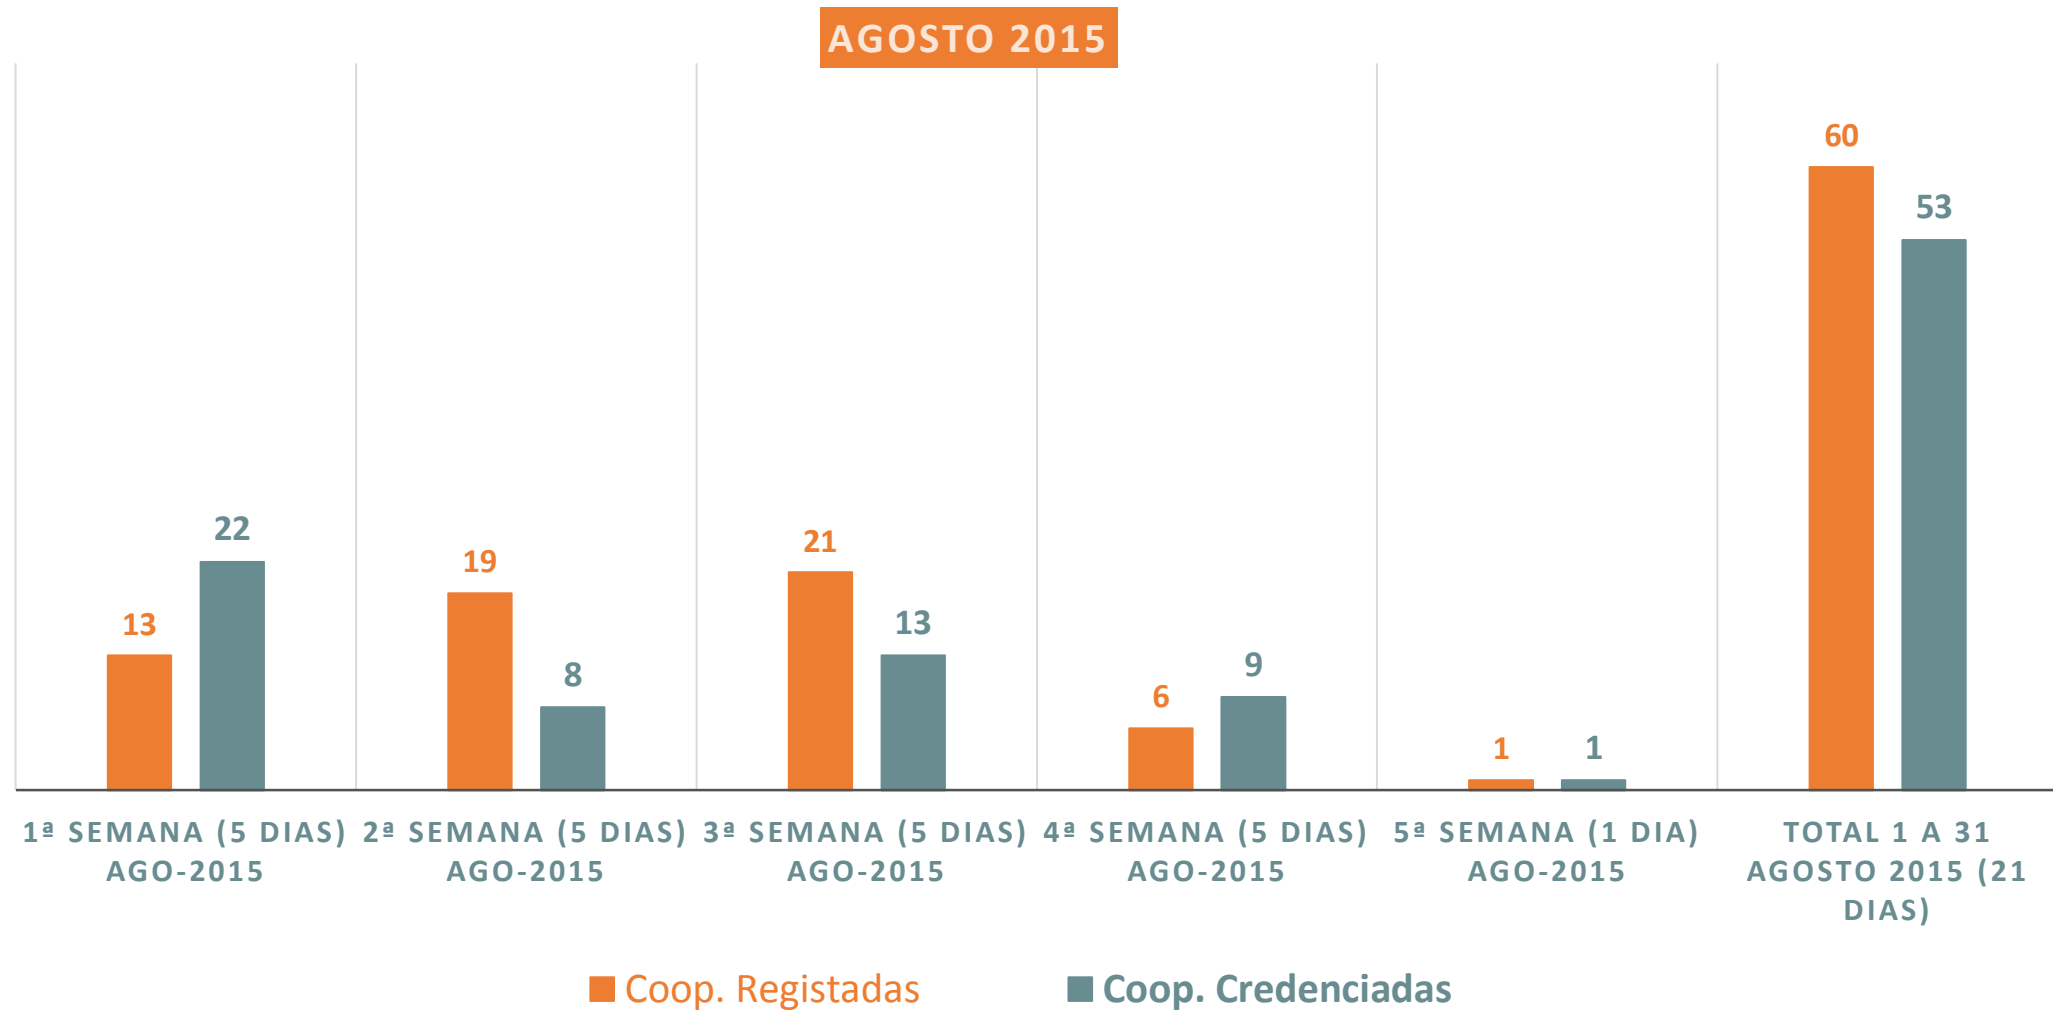

O SETOR COOPERATIVO EM PORTUGAL

Cooperativas Registadas e Credenciadas via Portal de Credenciação

Fonte: CASES, CIPRL - 2015

30 de novembro de 2015