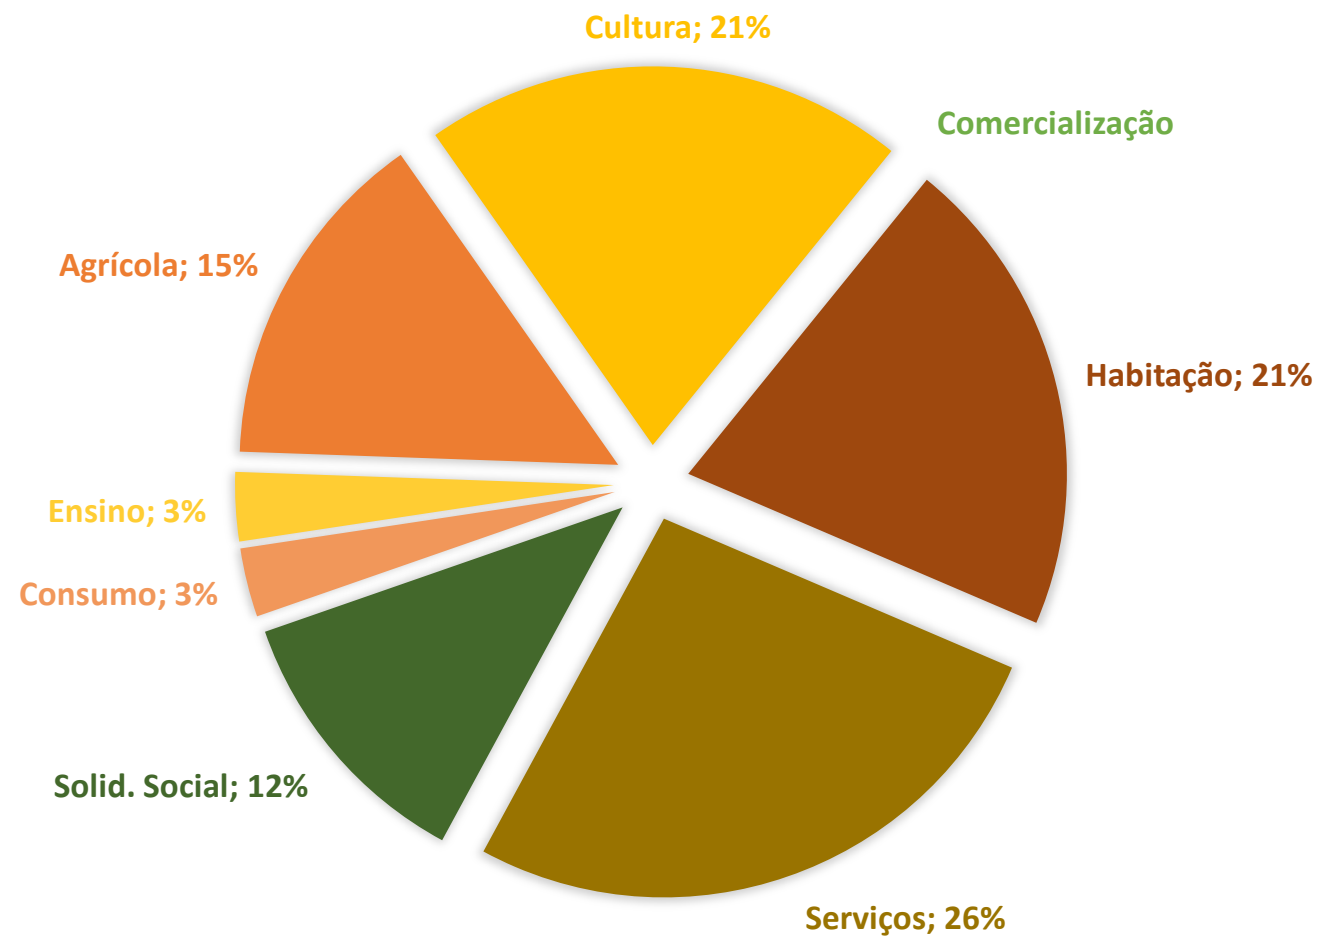

30 de novembro de 2015

O SETOR COOPERATIVO EM PORTUGAL

Demografia MENSAL das Cooperativas em 2015

Fonte: Informação recolhida do Portal de Justiça, 2015

Demografia do Setor Cooperativo entre 1 de janeiro e 30 de novembro de 2015

Cooperativas constituídas e extintas por Ramo Cooperativo

Fonte: CASES, CIPRL - 2015

30 de novembro de 2015

DISTRIBUIÇÃO POR RAMO DO CÓDIGO COOPERATIVO DO Nº DE COOPERATIVAS CONSTITUÍDAS,
ENTRE JANEIRO E NOVEMBRO DE 2015

DISTRIBUIÇÃO POR RAMO DO CÓDIGO COOPERATIVO DO Nº DE COOPERATIVAS EXTINTAS,
ENTRE JANEIRO E NOVEMBRO DE 2015

O SETOR COOPERATIVO EM PORTUGAL

Cooperativas Registadas e Credenciadas via Portal de Credenciação