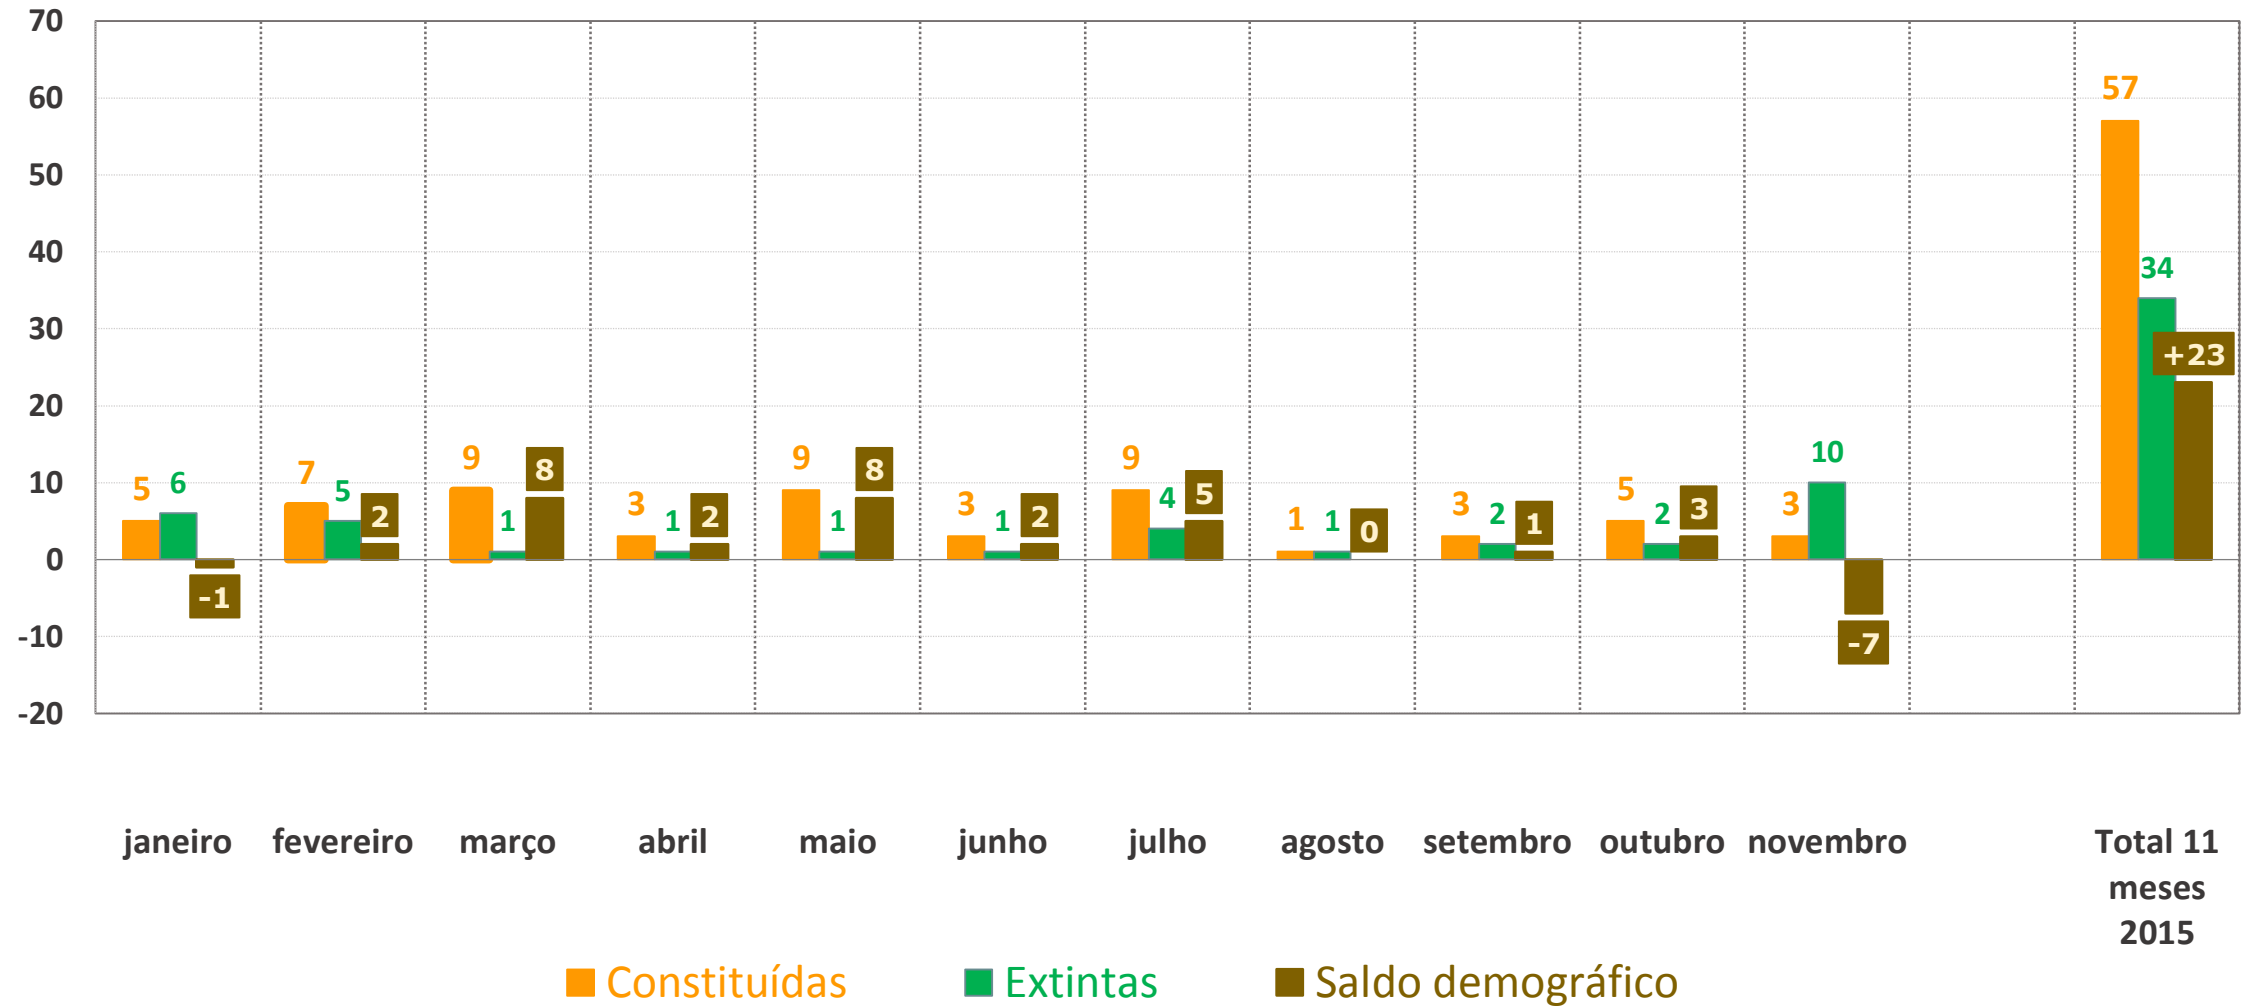

Informação sobre o Sector Cooperativo em Portugal

CASES, CIPRL

30 de novembro de 2015

O SETOR COOPERATIVO EM PORTUGAL

Demografia das Cooperativas entre 2011 e novembro de 2015

Fonte: Informação recolhida do Portal de Justiça, 2015

30 de novembro de 2015

O SETOR COOPERATIVO EM PORTUGAL

Demografia MENSAL das Cooperativas em 2015

Fonte: Informação recolhida do Portal de Justiça, 2015

Demografia do Setor Cooperativo entre 1 de janeiro e 30 de novembro de 2015

Cooperativas constituídas e extintas por Ramo Cooperativo

Fonte: CASES, CIPRL - 2015

30 de novembro de 2015

DISTRIBUIÇÃO POR RAMO DO CÓDIGO COOPERATIVO DO Nº DE COOPERATIVAS CONSTITUÍDAS,
ENTRE JANEIRO E NOVEMBRO DE 2015