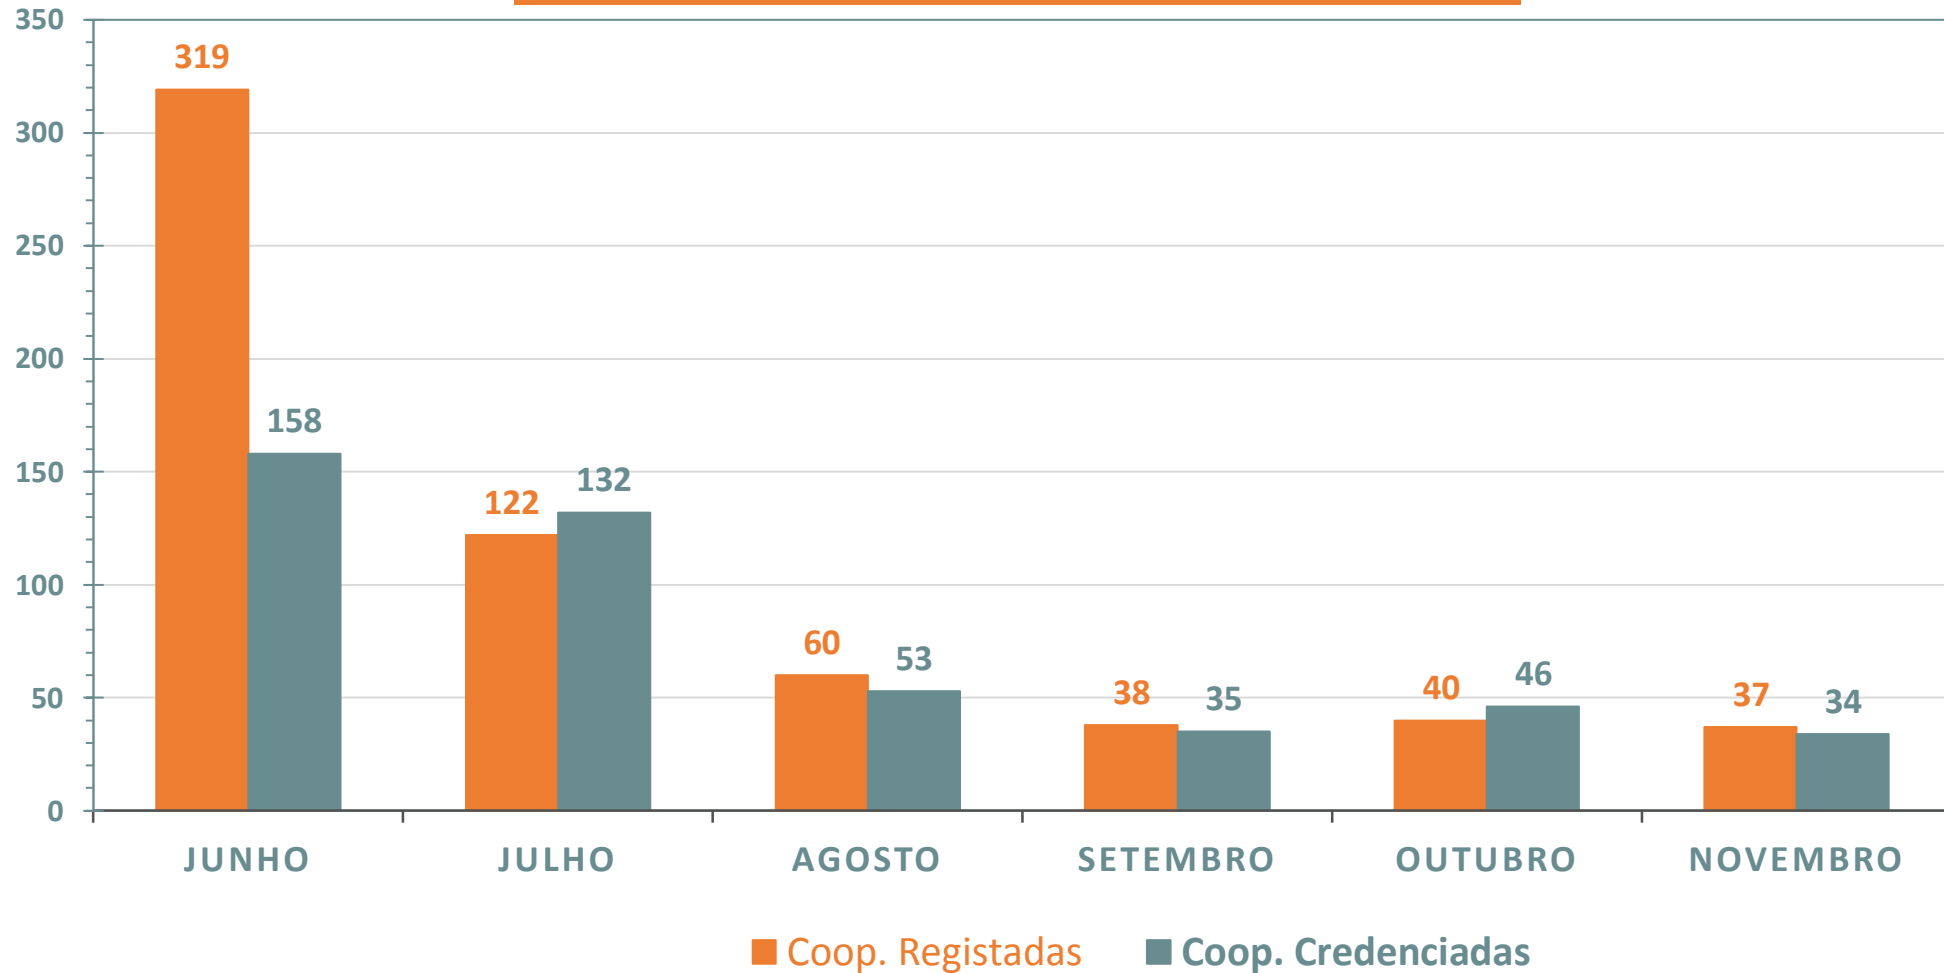

Fonte: CASES, CIPRL - 2015

30 de novembro de 2015

O SETOR COOPERATIVO EM PORTUGAL

Cooperativas Registadas e Credenciadas via Portal de Credenciação

Fonte: CASES, CIPRL - 2015

30 de novembro de 2015

O SETOR COOPERATIVO EM PORTUGAL

Cooperativas Registadas e Credenciadas via Portal de Credenciação

Fonte: CASES, CIPRL - 2015

30 de novembro de 2015

O SETOR COOPERATIVO EM PORTUGAL

Cooperativas Registadas e Credenciadas pelo Portal de Credenciação

ENTRE 1 DE JUNHO E 30 DE NOVEMBRO DE 2015

Fonte: CASES, CIPRL - 2015

30 de novembro de 2015

O SETOR COOPERATIVO EM PORTUGAL

Número de Cooperativas Registadas e Credenciadas via Portal de Credenciação

De JUNHO a NOVEMBRO 2015