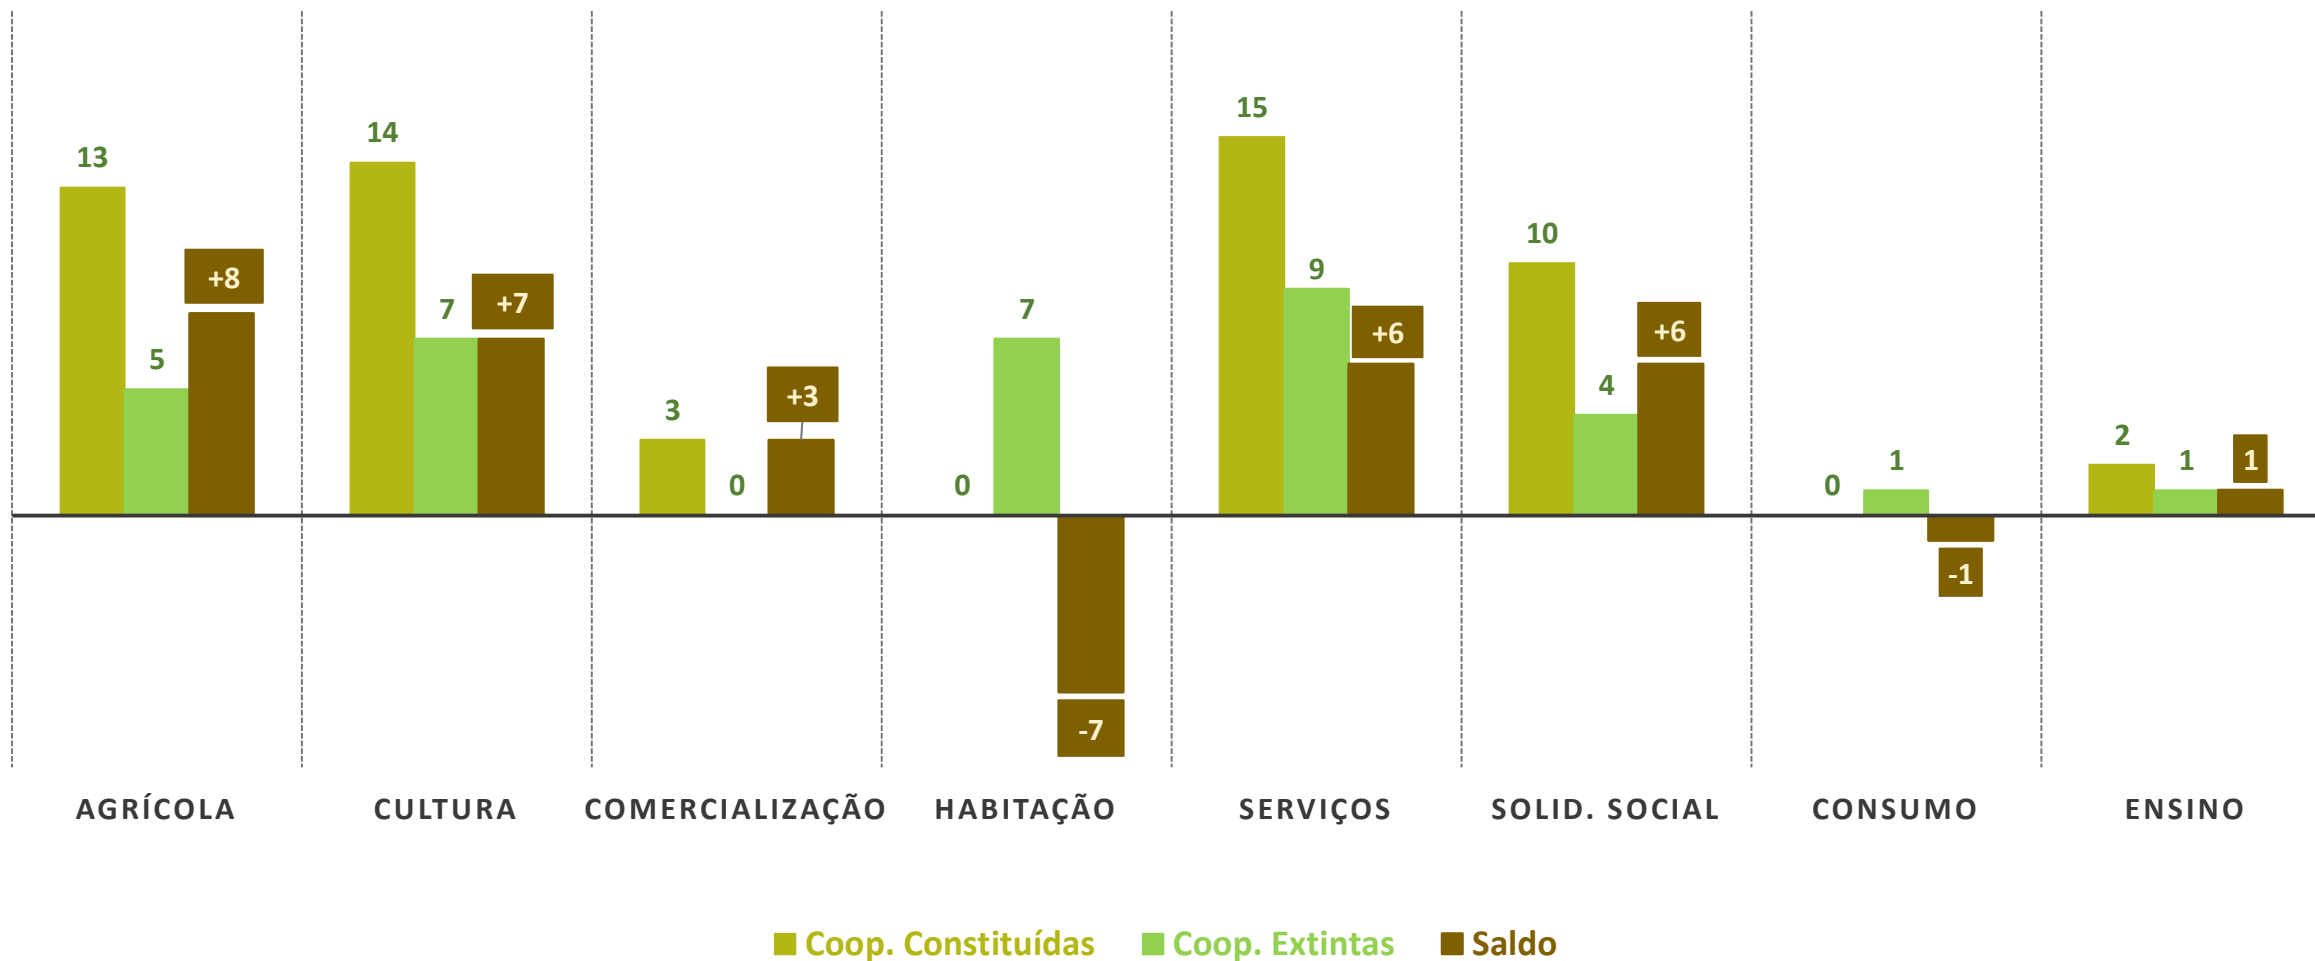

Informação sobre o Sector Cooperativo em Portugal

CASES, CIPRL

30 de novembro de 2015

O SETOR COOPERATIVO EM PORTUGAL

Demografia das Cooperativas entre 2011 e novembro de 2015

Fonte: Informação recolhida do Portal de Justiça, 2015

30 de novembro de 2015

O SETOR COOPERATIVO EM PORTUGAL

Demografia MENSAL das Cooperativas em 2015

Fonte: Informação recolhida do Portal de Justiça, 2015

Demografia do Setor Cooperativo entre 1 de janeiro e 30 de novembro de 2015

Cooperativas constituídas e extintas por Ramo Cooperativo

Fonte: CASES, CIPRL - 2015

30 de novembro de 2015

DISTRIBUIÇÃO POR RAMO DO CÓDIGO COOPERATIVO DO Nº DE COOPERATIVAS CONSTITUÍDAS,
ENTRE JANEIRO E NOVEMBRO DE 2015