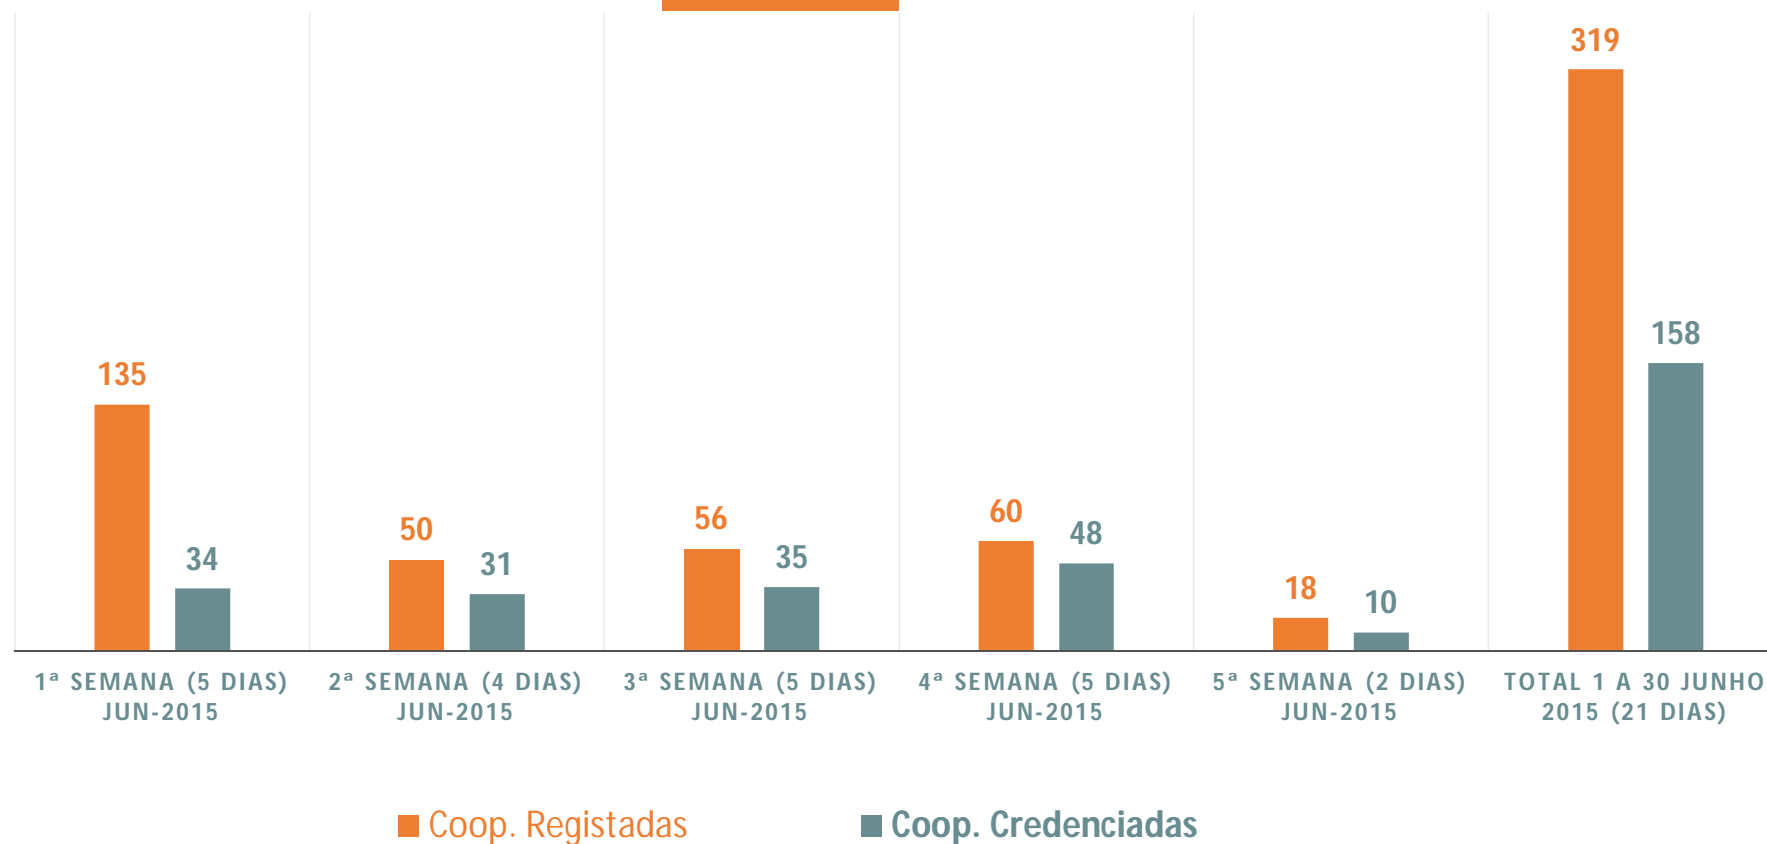

2 de novembro de 2015

O SETOR COOPERATIVO EM PORTUGAL

Demografia MENSAL das Cooperativas em 2015

Fonte: Informação recolhida do Portal de Justiça, 2015

2 de novembro de 2015

Demografia do Setor Cooperativo entre 1 de janeiro e 31 de outubro de 2015

Cooperativas constituídas e extintas por Ramo Cooperativo

Fonte: CASES, CIPRL - 2015

2 de novembro de 2015

O SETOR COOPERATIVO EM PORTUGAL

Cooperativas Registadas e Credenciadas via Portal de Credenciação

JUNHO 2015

Fonte: CASES, CIPRL - 2015

2 de novembro de 2015

O SETOR COOPERATIVO EM PORTUGAL

Cooperativas Registadas e Credenciadas via Portal de Credenciação

Fonte: CASES, CIPRL - 2015

2 de novembro de 2015