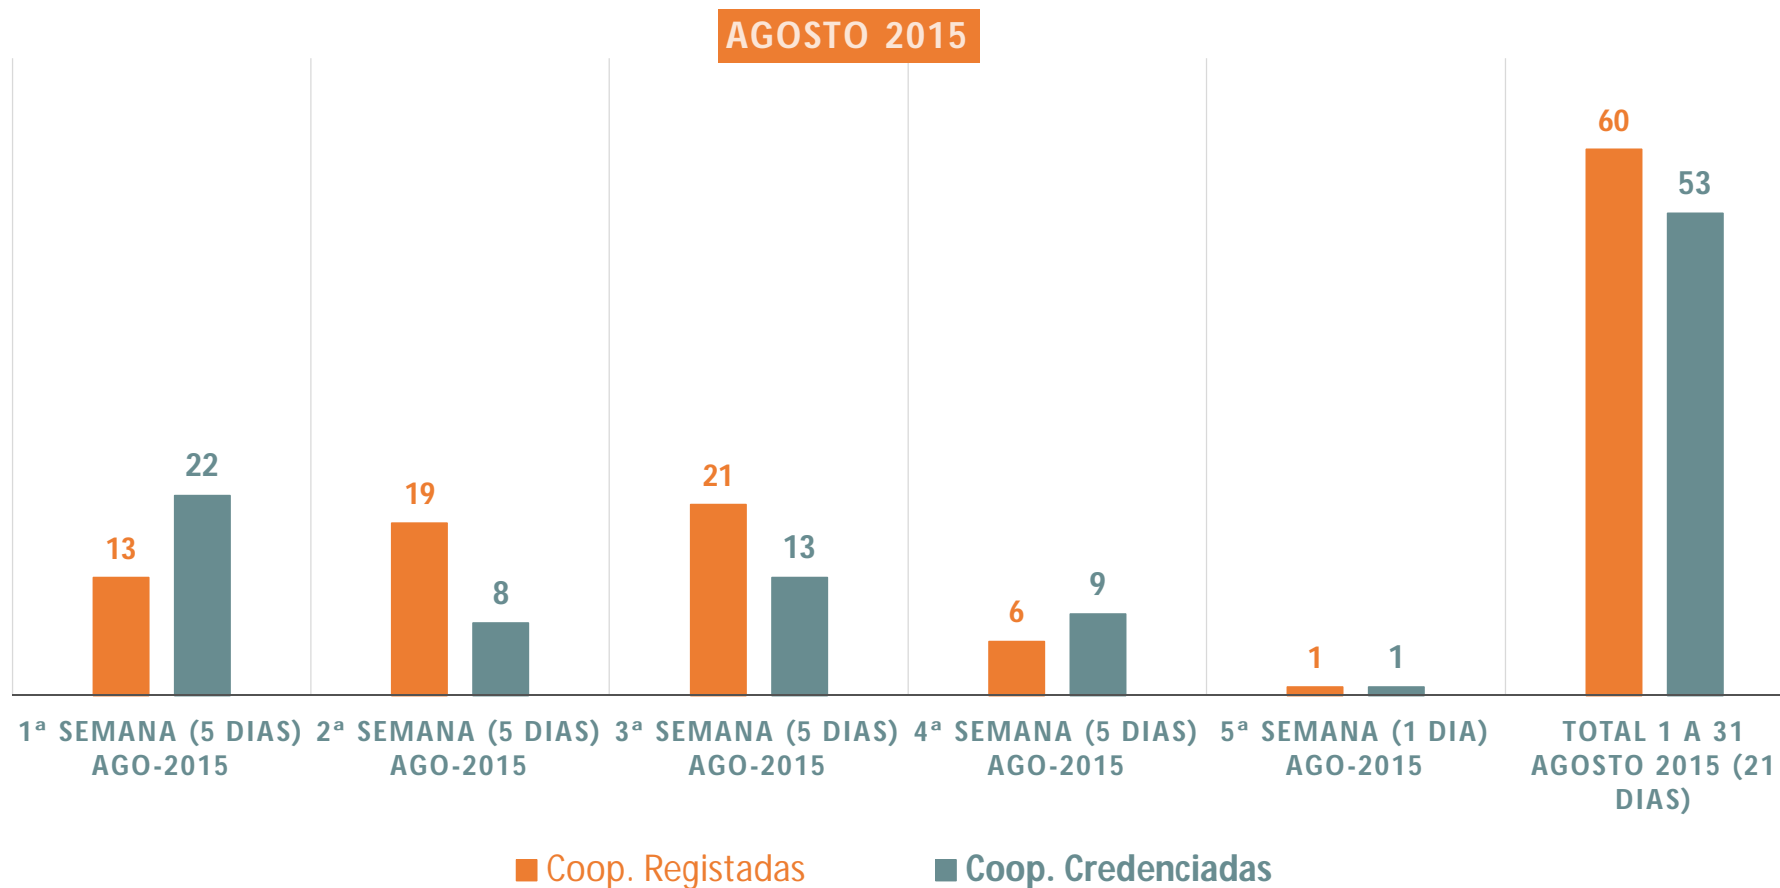

O SETOR COOPERATIVO EM PORTUGAL

Cooperativas Registadas e Credenciadas via Portal de Credenciação

Fonte: CASES, CIPRL - 2015

2 de novembro de 2015