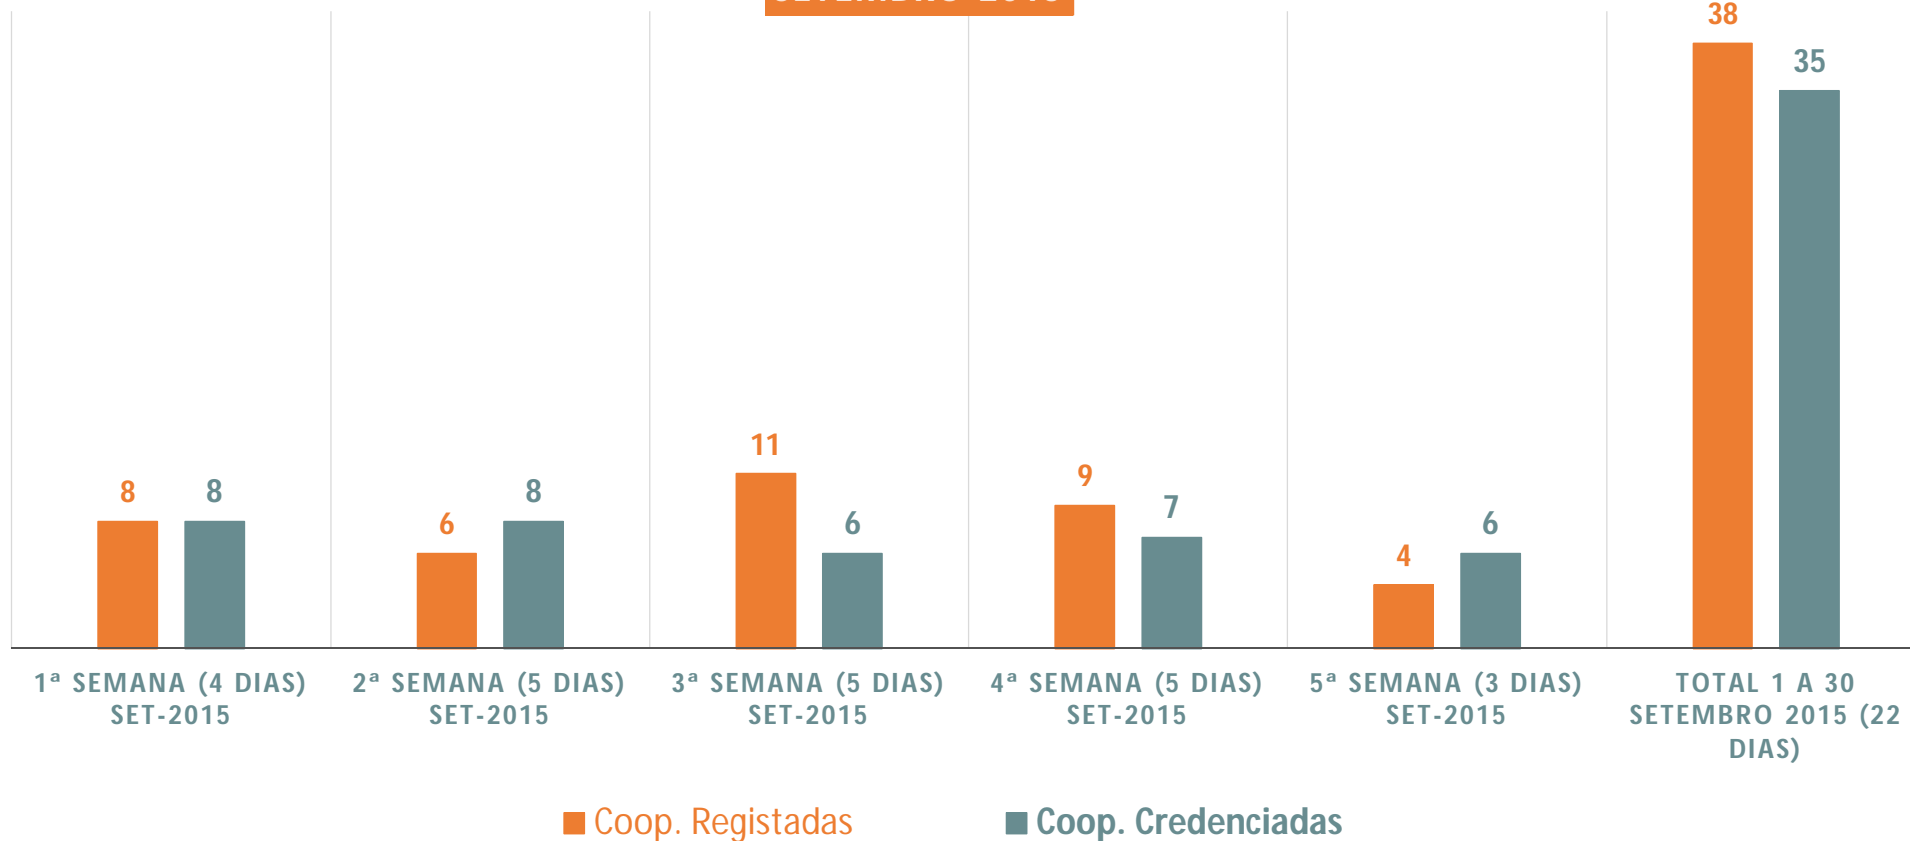

JUNHO 2015

Fonte: CASES, CIPRL - 2015

2 de novembro de 2015

O SETOR COOPERATIVO EM PORTUGAL

Cooperativas Registadas e Credenciadas via Portal de Credenciação

Fonte: CASES, CIPRL - 2015

2 de novembro de 2015

O SETOR COOPERATIVO EM PORTUGAL

Cooperativas Registadas e Credenciadas via Portal de Credenciação

Fonte: CASES, CIPRL - 2015

2 de novembro de 2015

O SETOR COOPERATIVO EM PORTUGAL

Cooperativas Registadas e Credenciadas via Portal de Credenciação

SETEMBRO 2015

Fonte: CASES, CIPRL - 2015

2 de novembro de 2015

O SETOR COOPERATIVO EM PORTUGAL

Cooperativas Registadas e Credenciadas via Portal de Credenciação

OUTUBRO 2015

Fonte: CASES, CIPRL - 2015

2 de novembro de 2015