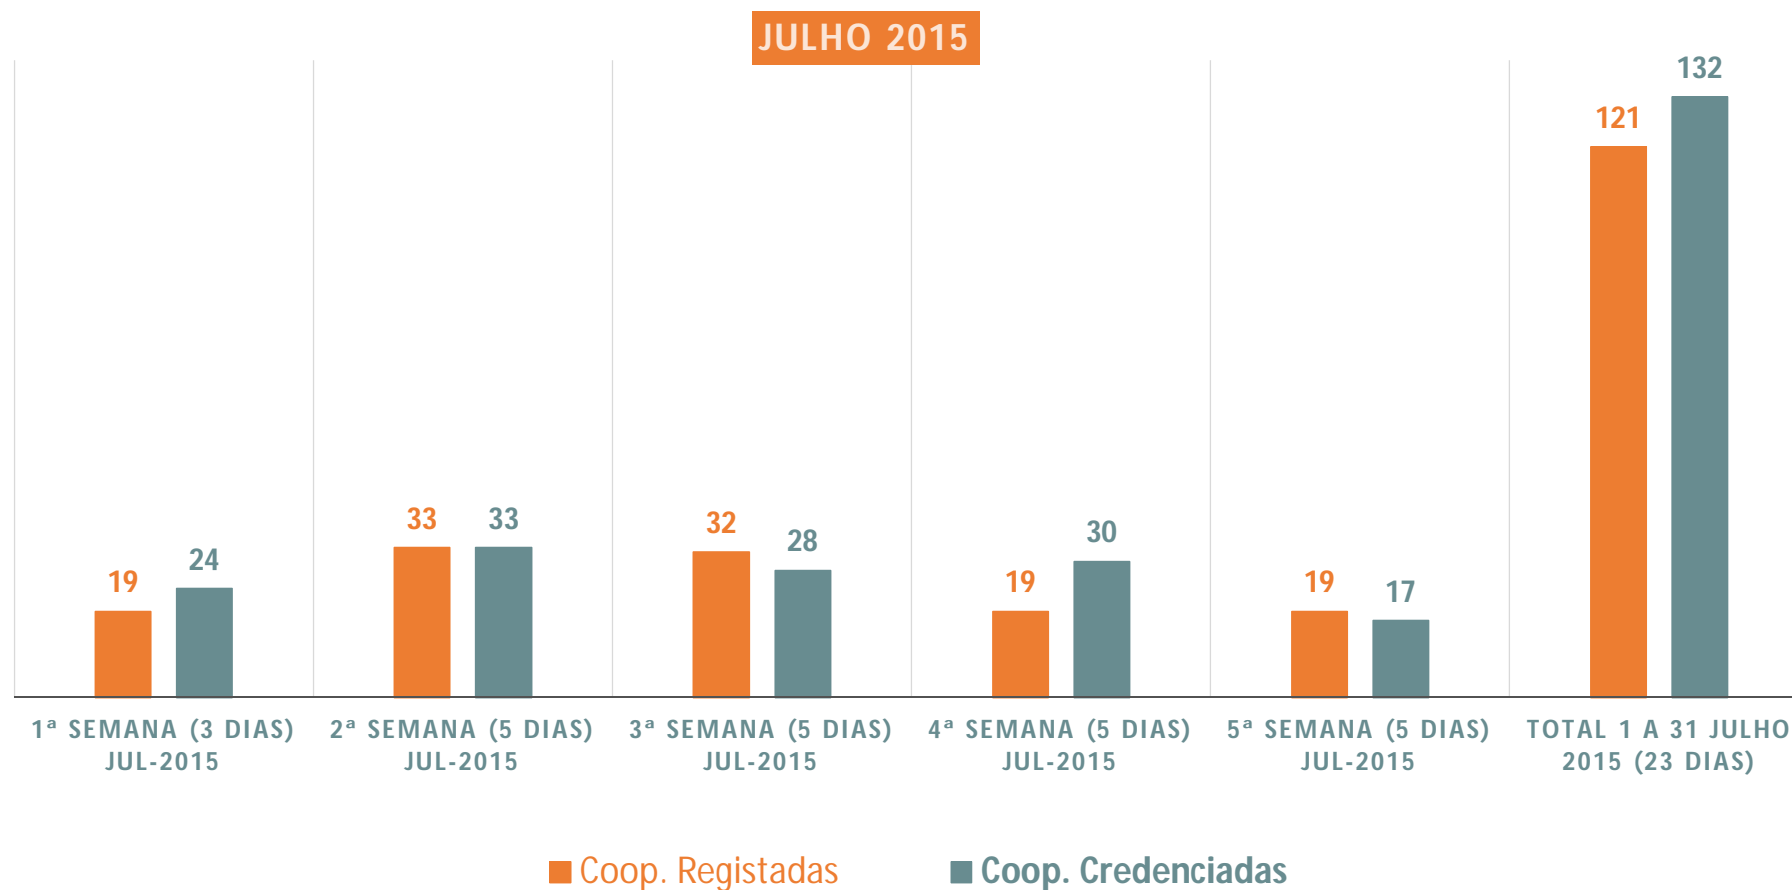

2 de novembro de 2015

O SETOR COOPERATIVO EM PORTUGAL

Demografia MENSAL das Cooperativas em 2015

Fonte: Informação recolhida do Portal de Justiça, 2015

2 de novembro de 2015

Demografia do Setor Cooperativo entre 1 de janeiro e 31 de outubro de 2015

Cooperativas constituídas e extintas por Ramo Cooperativo

Fonte: CASES, CIPRL - 2015

2 de novembro de 2015

O SETOR COOPERATIVO EM PORTUGAL

Cooperativas Registadas e Credenciadas via Portal de Credenciação

JUNHO 2015

Fonte: CASES, CIPRL - 2015

2 de novembro de 2015

O SETOR COOPERATIVO EM PORTUGAL

Cooperativas Registadas e Credenciadas via Portal de Credenciação

Fonte: CASES, CIPRL - 2015

2 de novembro de 2015