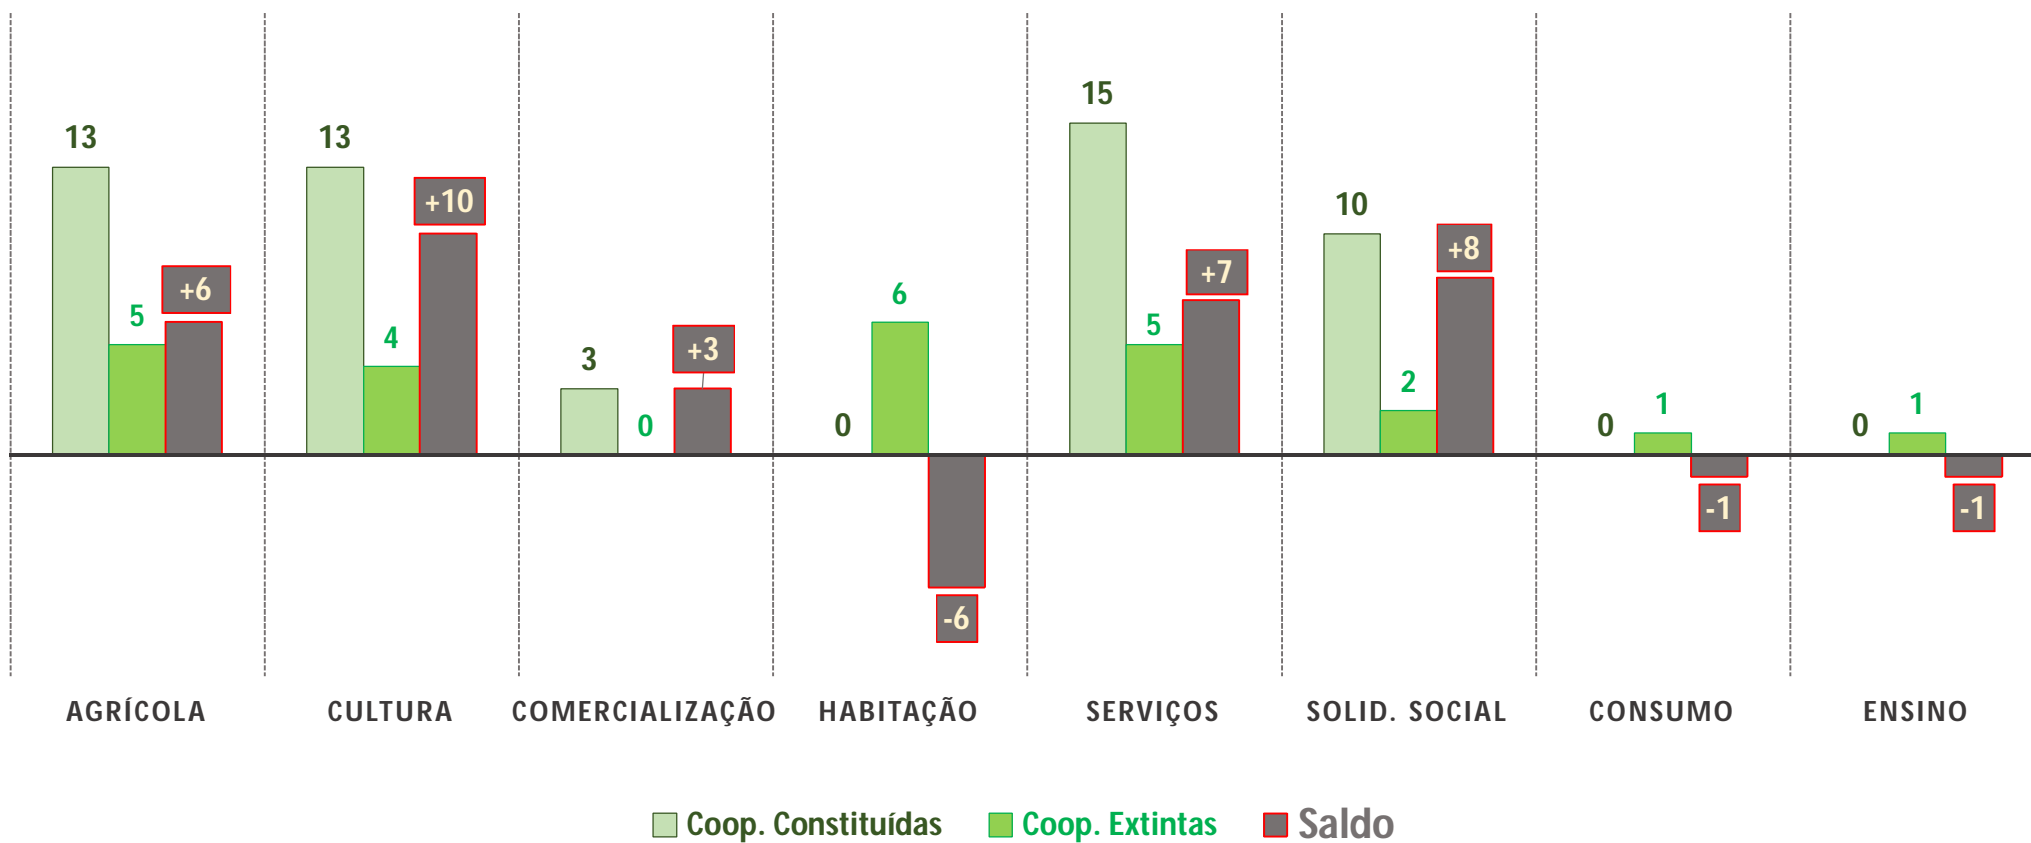

O Setor Cooperativo em Portugal

CASES, CIPRL

2 de novembro de 2015

O SETOR COOPERATIVO EM PORTUGAL

Demografia das Cooperativas entre 2011 e outubro de 2015

Fonte: Informação recolhida do Portal de Justiça, 2015

2 de novembro de 2015

O SETOR COOPERATIVO EM PORTUGAL

Demografia MENSAL das Cooperativas em 2015

Fonte: Informação recolhida do Portal de Justiça, 2015

2 de novembro de 2015

Demografia do Setor Cooperativo entre 1 de janeiro e 31 de outubro de 2015

Cooperativas constituídas e extintas por Ramo Cooperativo

Fonte: CASES, CIPRL - 2015

2 de novembro de 2015

O SETOR COOPERATIVO EM PORTUGAL

Cooperativas Registadas e Credenciadas via Portal de Credenciação