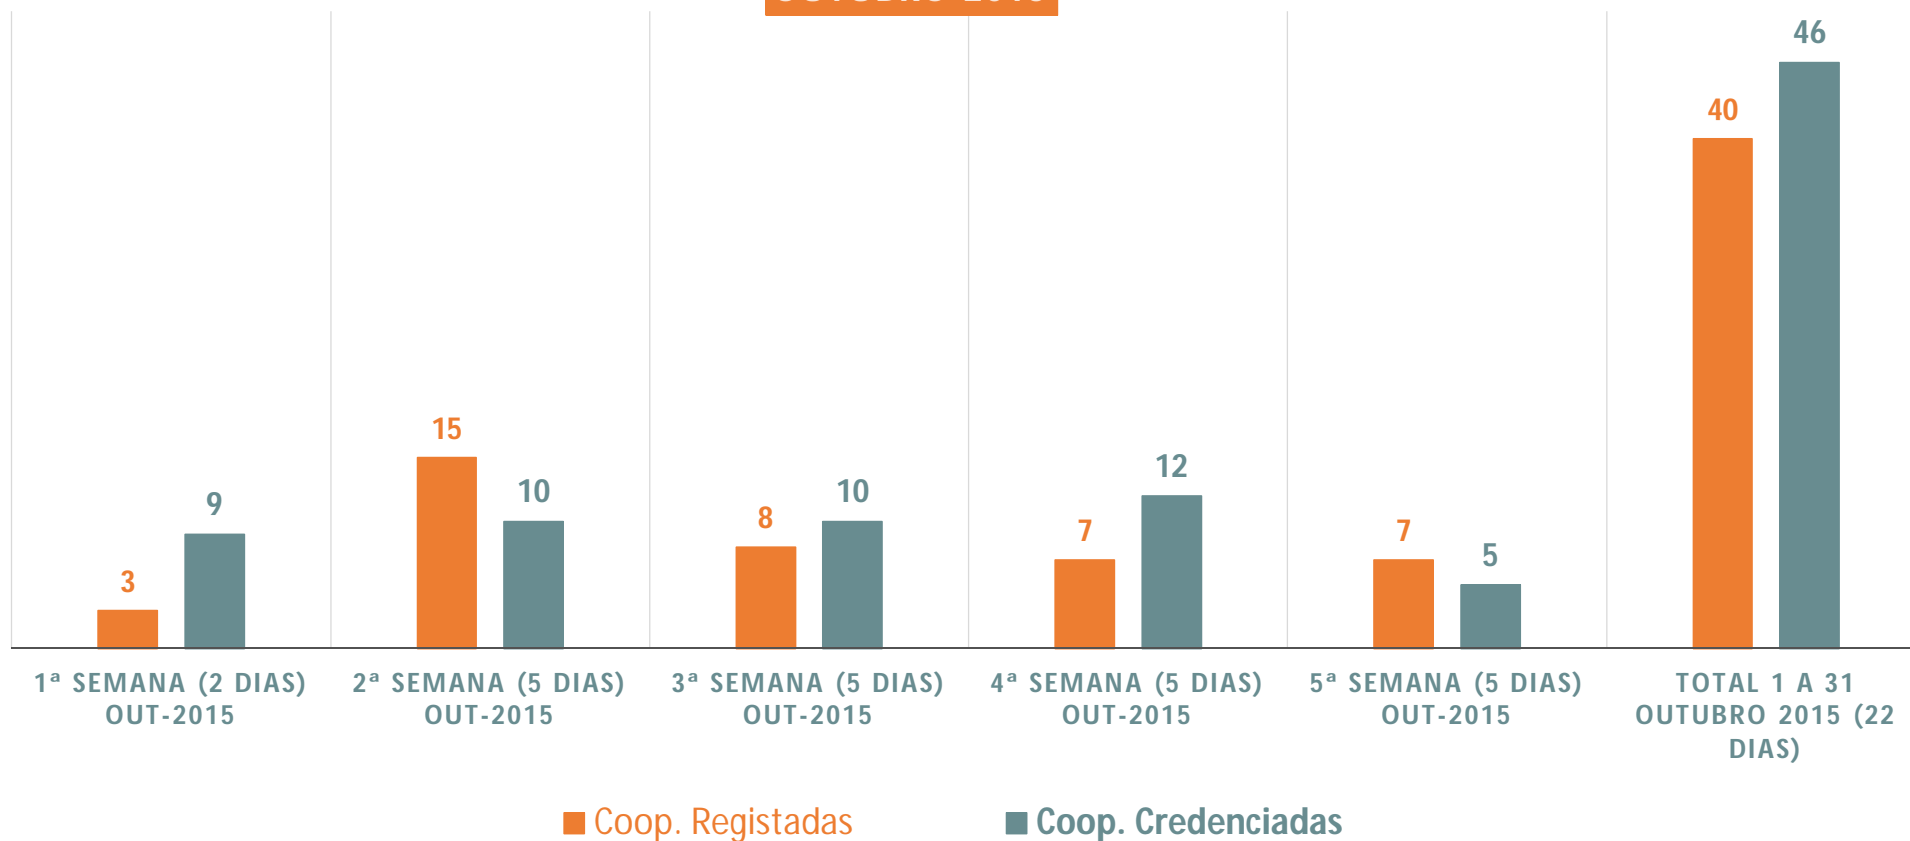

O SETOR COOPERATIVO EM PORTUGAL

Cooperativas Registadas e Credenciadas via Portal de Credenciação

Fonte: CASES, CIPRL - 2015

2 de novembro de 2015

O SETOR COOPERATIVO EM PORTUGAL

Cooperativas Registadas e Credenciadas via Portal de Credenciação

SETEMBRO 2015

Fonte: CASES, CIPRL - 2015

2 de novembro de 2015

O SETOR COOPERATIVO EM PORTUGAL

Cooperativas Registadas e Credenciadas via Portal de Credenciação

OUTUBRO 2015

Fonte: CASES, CIPRL - 2015

2 de novembro de 2015

O SETOR COOPERATIVO EM PORTUGAL

Cooperativas Registadas e Credenciadas pelo Portal de Credenciação

ENTRE 1 DE JUNHO E 31 DE OUTUBRO DE 2015

Fonte: CASES, CIPRL - 2015

2 de novembro de 2015

O SETOR COOPERATIVO EM PORTUGAL