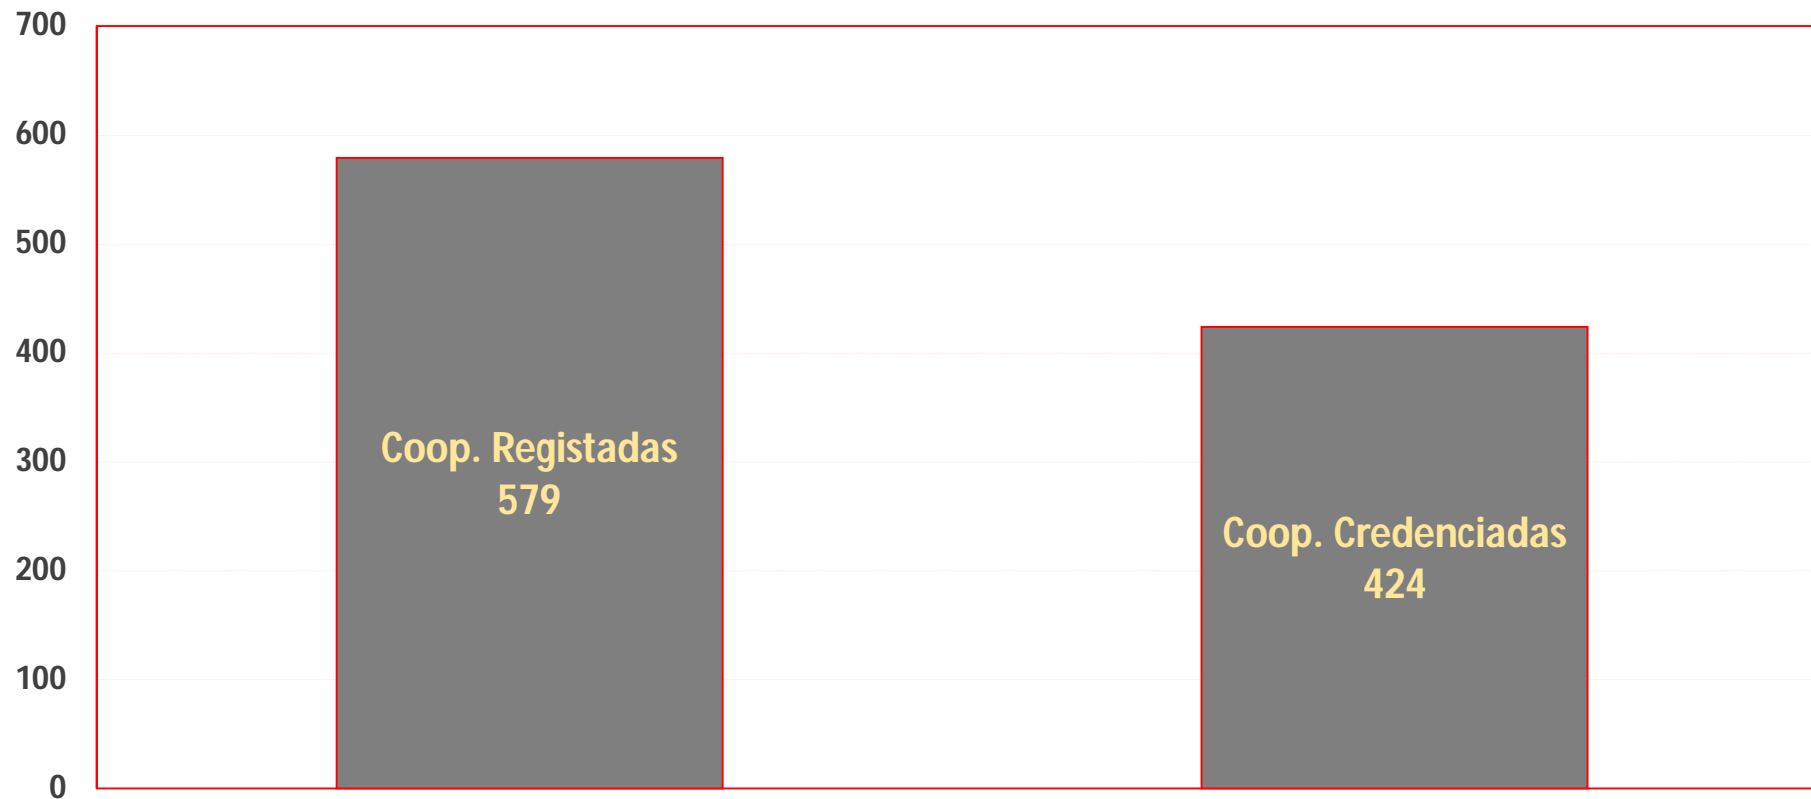

SETEMBRO 2015

Fonte: CASES, CIPRL - 2015

2 de novembro de 2015

O SETOR COOPERATIVO EM PORTUGAL

Cooperativas Registadas e Credenciadas via Portal de Credenciação

OUTUBRO 2015

Fonte: CASES, CIPRL - 2015

2 de novembro de 2015

O SETOR COOPERATIVO EM PORTUGAL

Cooperativas Registadas e Credenciadas pelo Portal de Credenciação

ENTRE 1 DE JUNHO E 31 DE OUTUBRO DE 2015

Fonte: CASES, CIPRL - 2015

2 de novembro de 2015

O SETOR COOPERATIVO EM PORTUGAL

Número de Cooperativas Registadas e Credenciadas pelo Portal de Credenciação

De JUNHO a OUTUBRO 2015

Fonte: CASES, CIPRL - 2015

2 de novembro de 2015