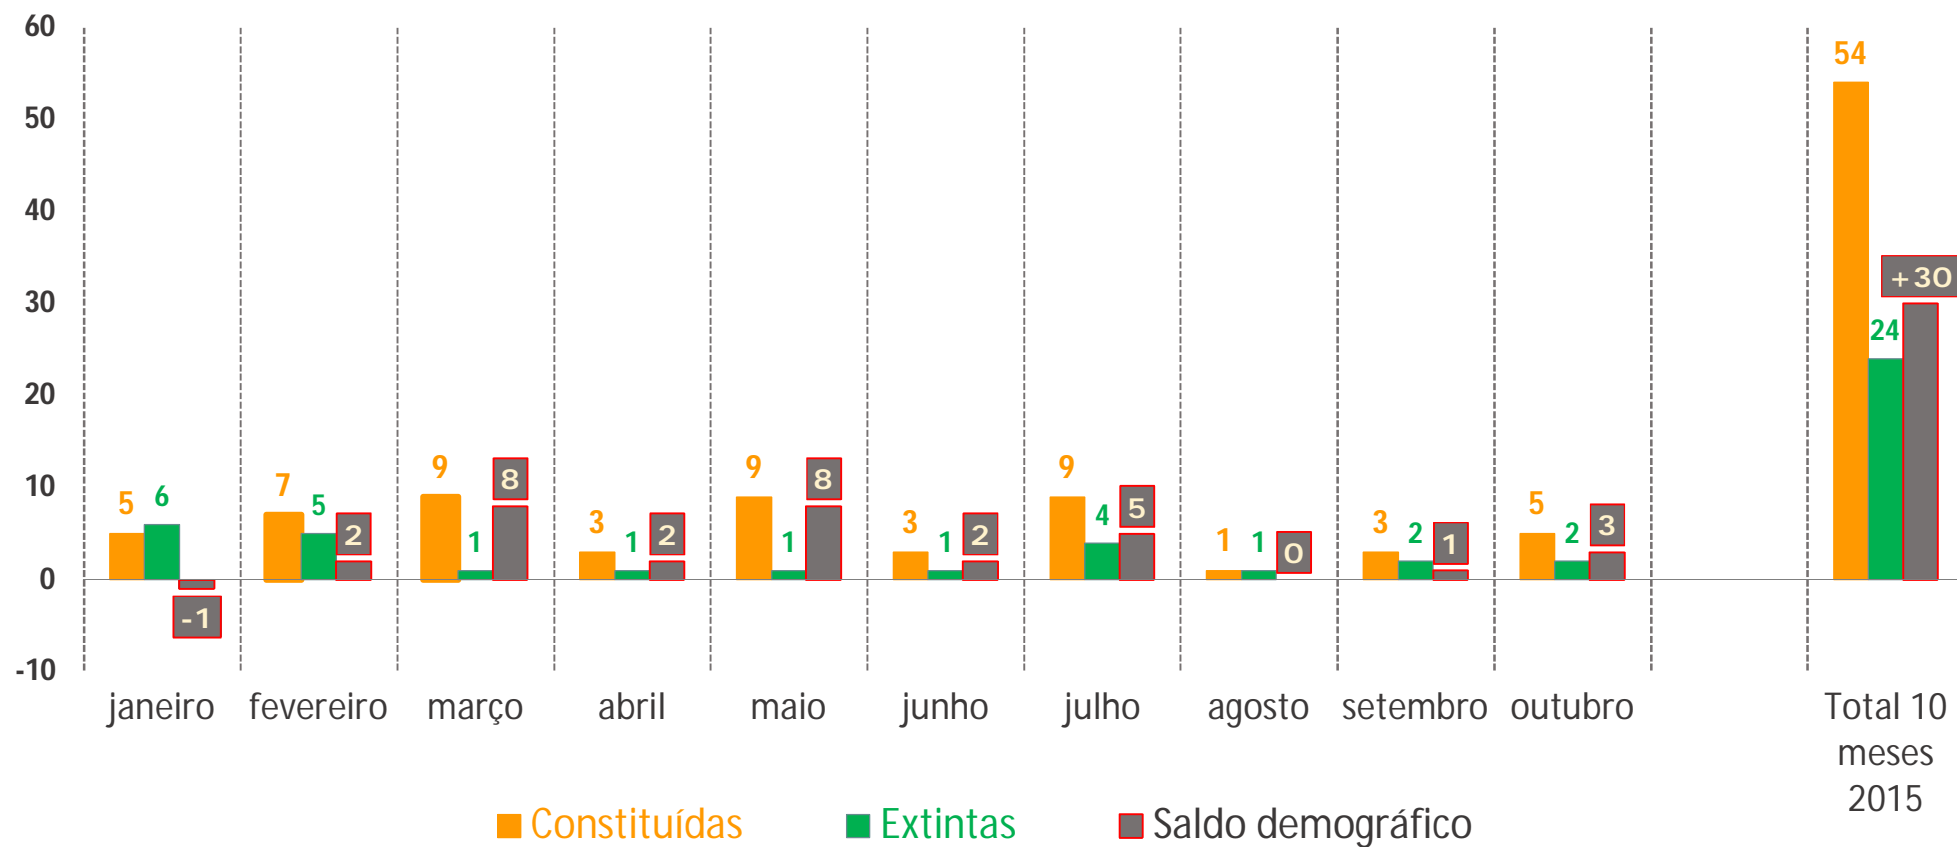

O Setor Cooperativo em Portugal

CASES, CIPRL

2 de novembro de 2015

O SETOR COOPERATIVO EM PORTUGAL

Demografia das Cooperativas entre 2011 e outubro de 2015

Fonte: Informação recolhida do Portal de Justiça, 2015

2 de novembro de 2015

O SETOR COOPERATIVO EM PORTUGAL

Demografia MENSAL das Cooperativas em 2015

Fonte: Informação recolhida do Portal de Justiça, 2015

2 de novembro de 2015

Demografia do Setor Cooperativo entre 1 de janeiro e 31 de outubro de 2015