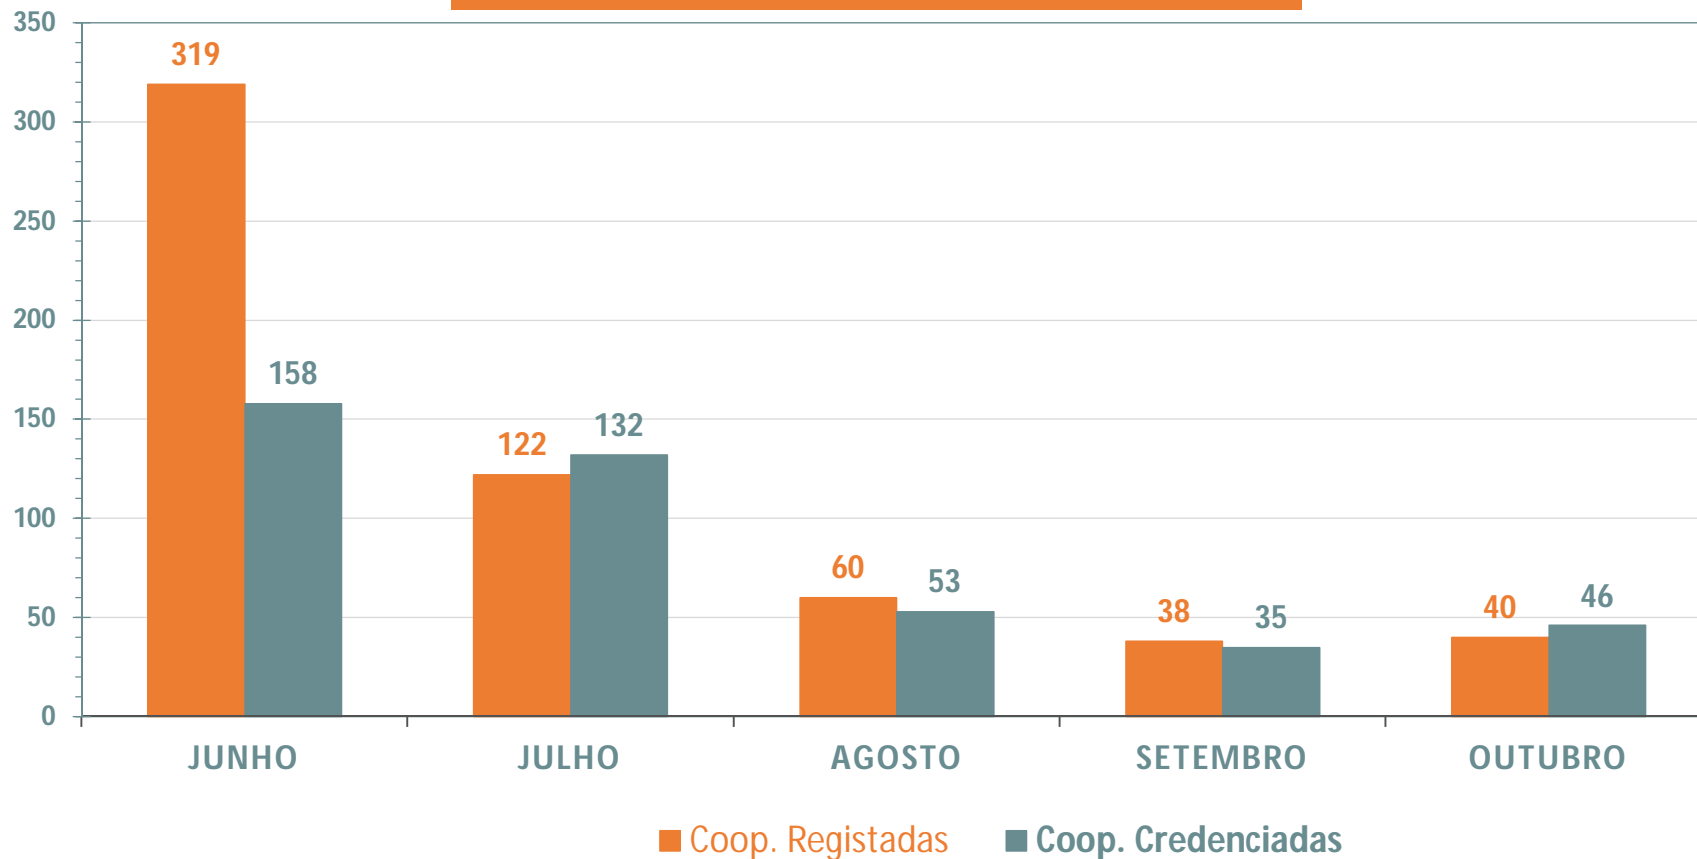

O SETOR COOPERATIVO EM PORTUGAL

Cooperativas Registadas e Credenciadas via Portal de Credenciação

Fonte: CASES, CIPRL - 2015

2 de novembro de 2015

O SETOR COOPERATIVO EM PORTUGAL

Cooperativas Registadas e Credenciadas via Portal de Credenciação

SETEMBRO 2015

Fonte: CASES, CIPRL - 2015

2 de novembro de 2015

O SETOR COOPERATIVO EM PORTUGAL

Cooperativas Registadas e Credenciadas via Portal de Credenciação

OUTUBRO 2015

Fonte: CASES, CIPRL - 2015

2 de novembro de 2015

O SETOR COOPERATIVO EM PORTUGAL

Cooperativas Registadas e Credenciadas pelo Portal de Credenciação

ENTRE 1 DE JUNHO E 31 DE OUTUBRO DE 2015

Fonte: CASES, CIPRL - 2015

2 de novembro de 2015

O SETOR COOPERATIVO EM PORTUGAL