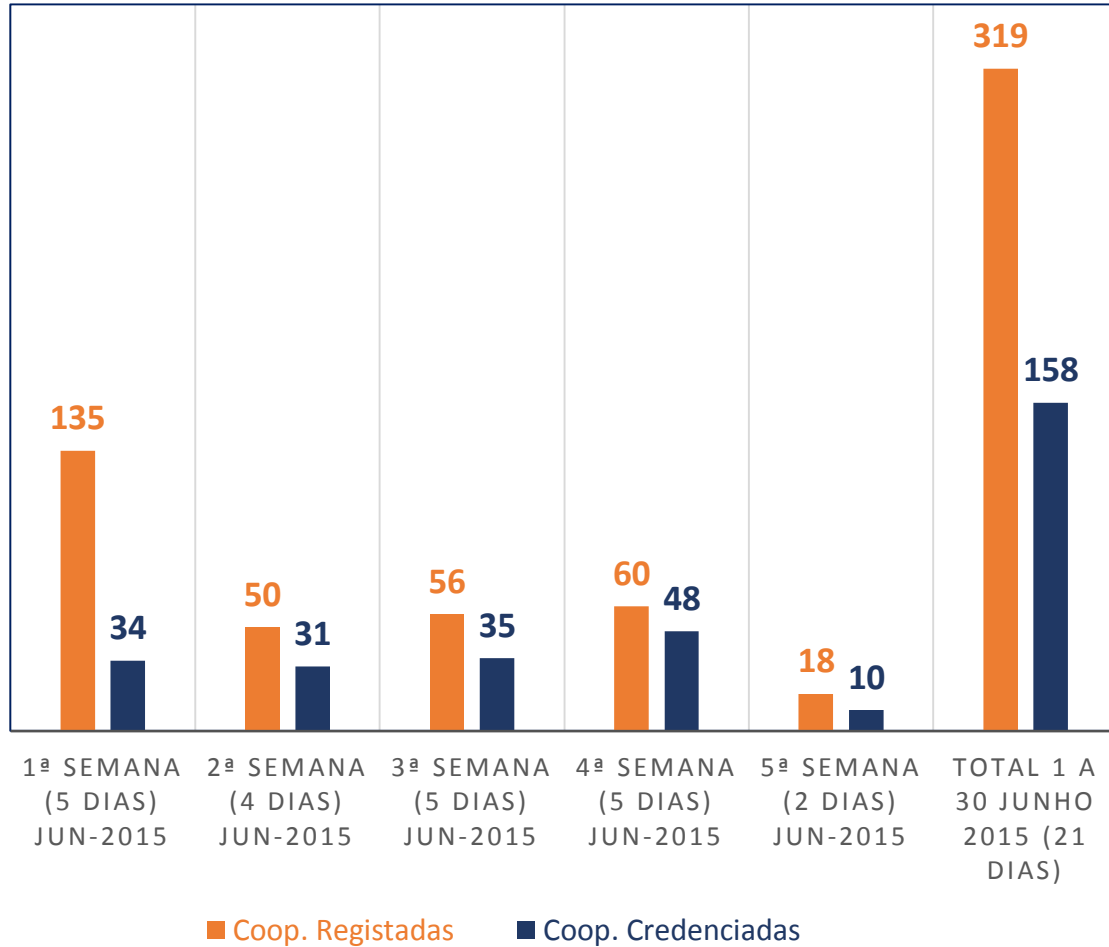

O Sector Cooperativo em Portugal

CASES, CIPRL

31 de julho 2015

O SETOR COOPERATIVO EM PORTUGAL

Demografia das Cooperativas entre 2011 e julho de 2015

Fonte: Informação recolhida do Portal de Justiça, 2015

O SETOR COOPERATIVO EM PORTUGAL

Demografia MENSAL das Cooperativas em 2015

Fonte: Informação recolhida do Portal de Justiça, 2015

O SETOR COOPERATIVO EM PORTUGAL

Cooperativas Registadas e Credenciadas via Portal de Credenciação

JUNHO 2015