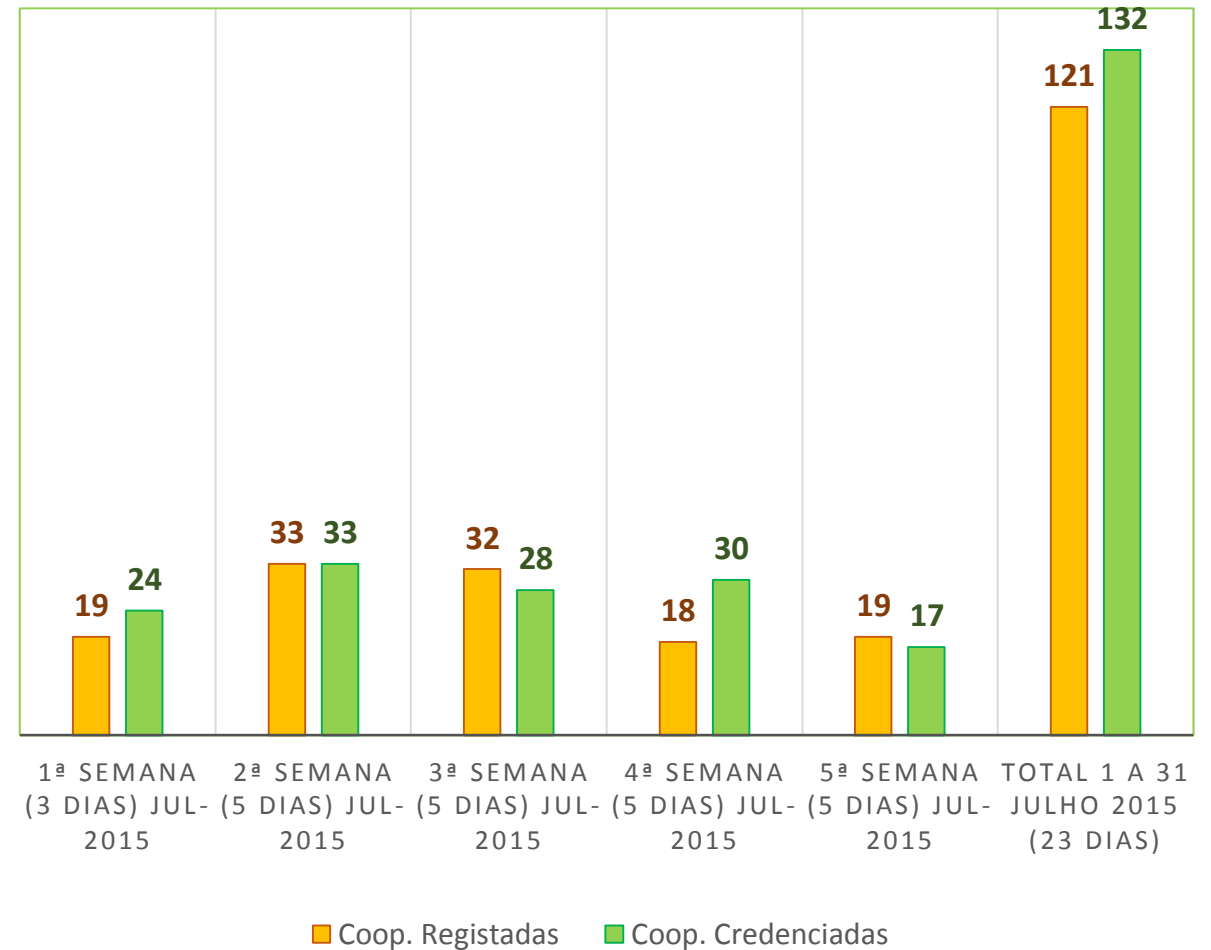

O SETOR COOPERATIVO EM PORTUGAL

Cooperativas Registadas e Credenciadas via Portal de Credenciação

JUNHO 2015

JULHO 2015

Fonte: CASES, 2015