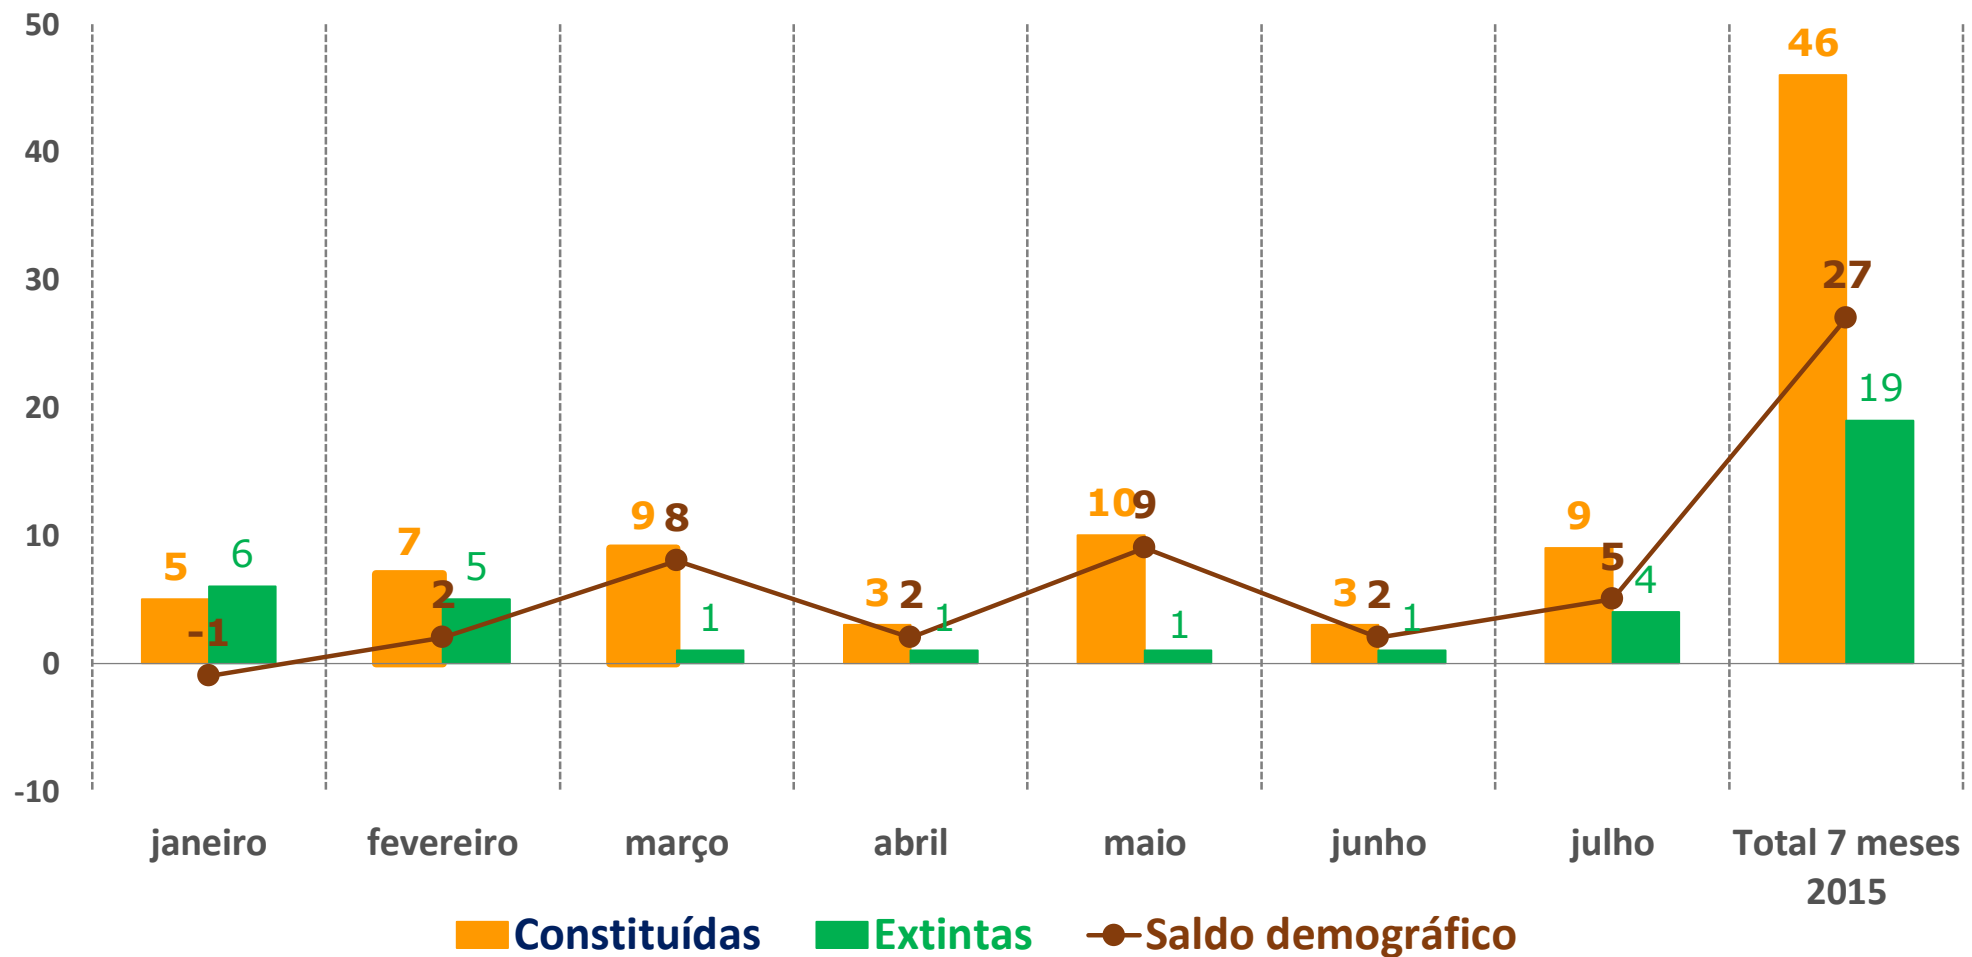

O Sector Cooperativo em Portugal

CASES, CIPRL

31 de julho 2015

O SETOR COOPERATIVO EM PORTUGAL

Demografia das Cooperativas entre 2011 e julho de 2015

Fonte: Informação recolhida do Portal de Justiça, 2015

O SETOR COOPERATIVO EM PORTUGAL

Demografia MENSAL das Cooperativas em 2015

Fonte: Informação recolhida do Portal de Justiça, 2015

O SETOR COOPERATIVO EM PORTUGAL

Cooperativas Registadas e Credenciadas via Portal de Credenciação

JUNHO 2015