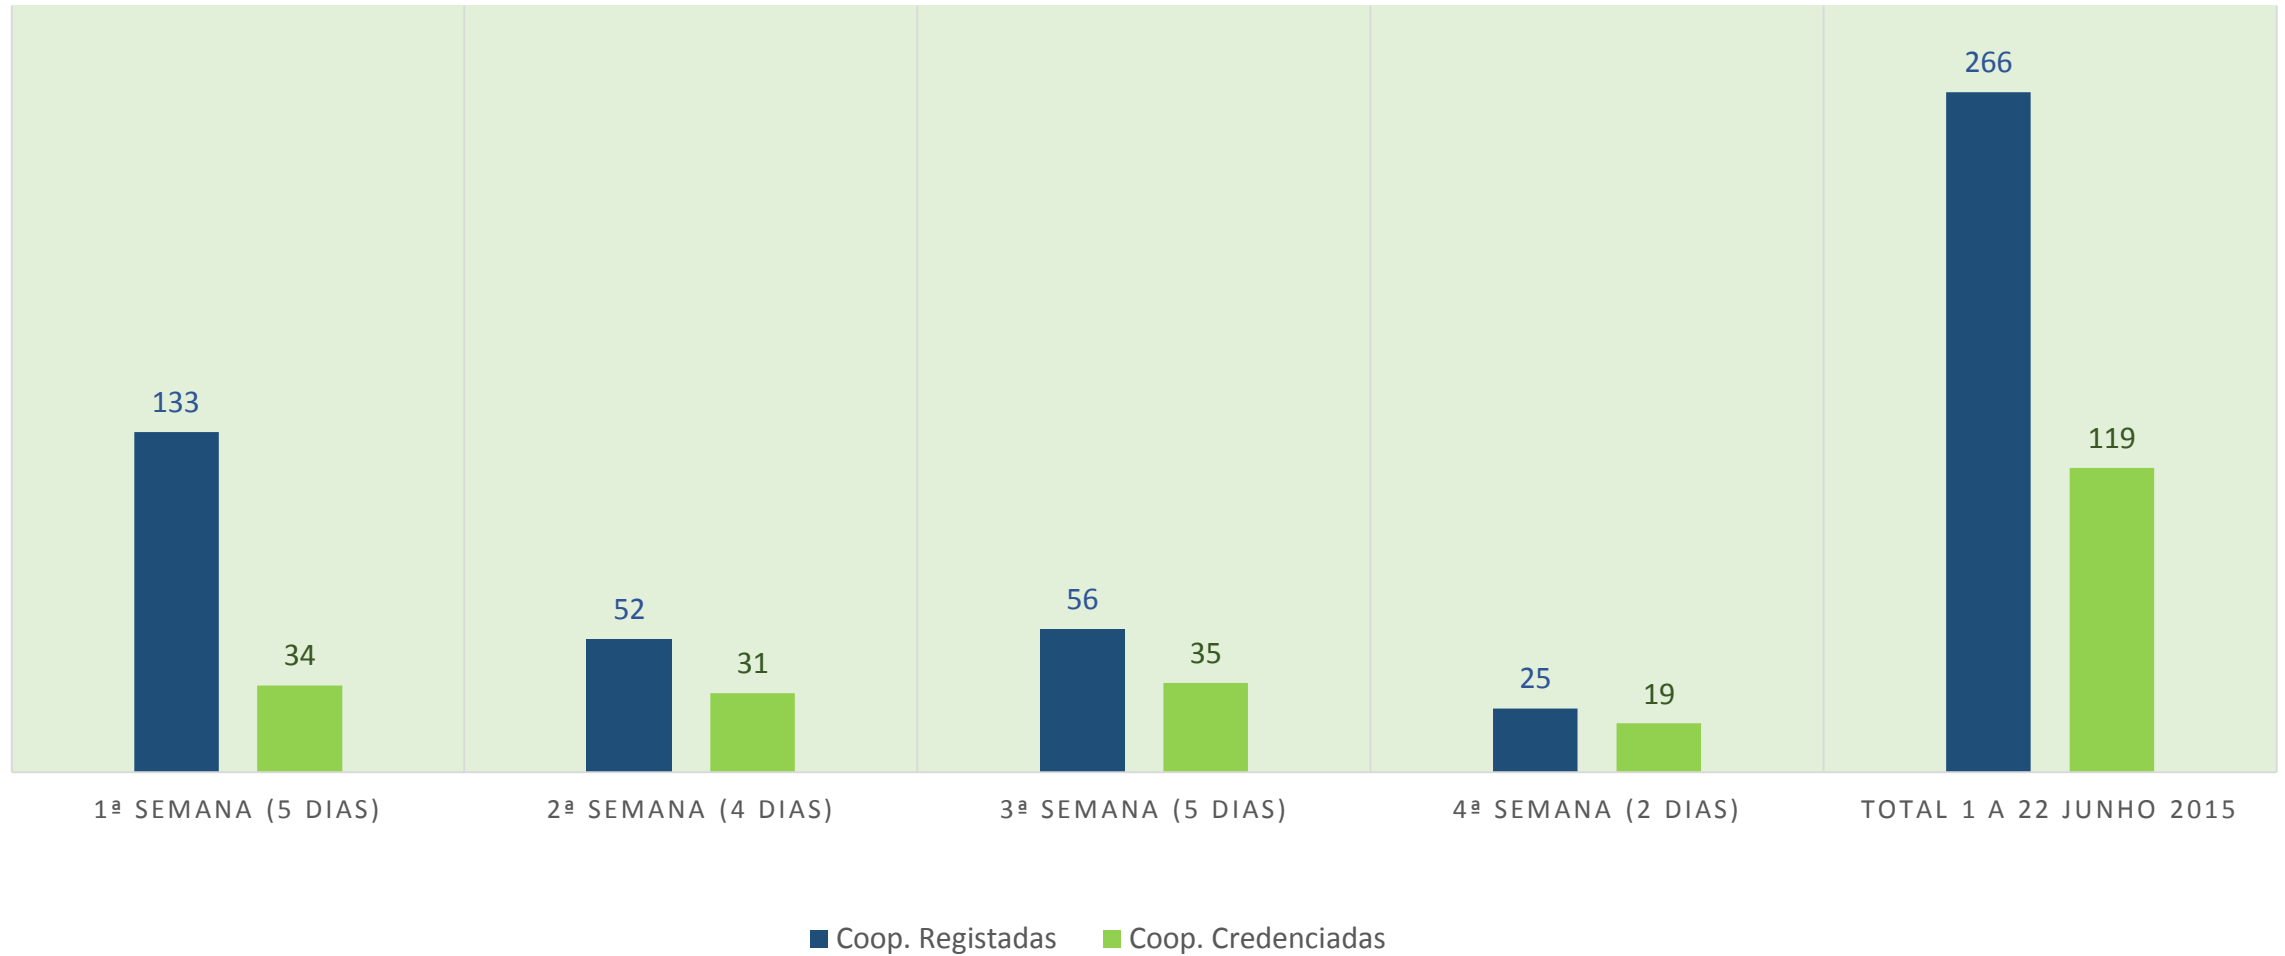

# Cooperativas Registradas e Credenciadas via Portal de Credenciação De 1 a 23 de junho de 2015 (16 dias úteis)

Fonte: CASES, CIPRL - 2015